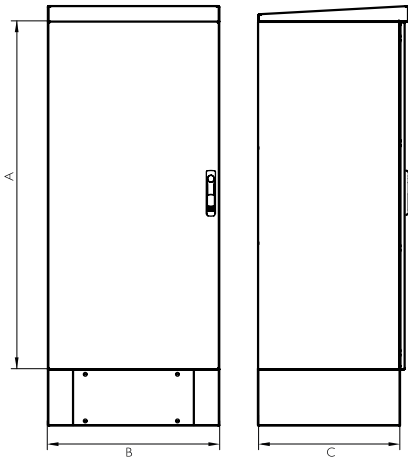

PLANO

➔ [CLICK AQUÍ PARA DESCARGAR FICHEROS CAD - PLANOS - CERTIFICADOS](#)

PUERTA DELANTERA