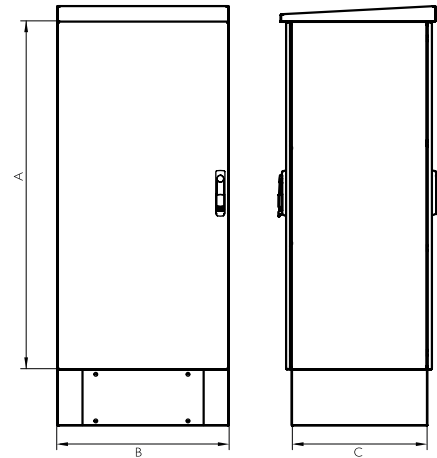

PLANO

➔ [CLICK AQUÍ PARA DESCARGAR FICHEROS CAD - PLANOS - CERTIFICADOS](#)

PUERTA DELANTERA

PUERTA DELANTERA Y TRASERA

5
AÑOS
GARANTÍA
PARTES MECÁNICAS

REFERENCIAS 1 PUERTA

REFERENCIAS	DIMENSIONES				
	GALVANIZADO	ALTO -A-	ANCHO -B-	FONDO -C-	U's
RDG606040	600	600	400	12 U	
RDG606050			500		
RDG606060			600		
RDG606080			800		
RDG806040	800	600	400	17 U	
RDG806060			600		
RDG106060			600		
RDG126040	1200	600	400	22 U	
RDG126050			500		
RDG126060			600		
RDG126080			800		
RDG146040	1450	600	400	30 U	
RDG146050			500		
RDG146060			600		
RDG146080			800		
RDG148040		800	400		30 U
RDG148050			500		
RDG148060			600		
RDG148080			800		
RDG168080	1600	900	800	35 U	
RDG159080	1500	900	800	33 U	
RDG196040	1900	600	400	40 U	
RDG196050			500		
RDG196060			600		
RDG196080			800		
RDG198040		800	400		40 U
RDG198050			500		
RDG198060			600		
RDG198080			800		