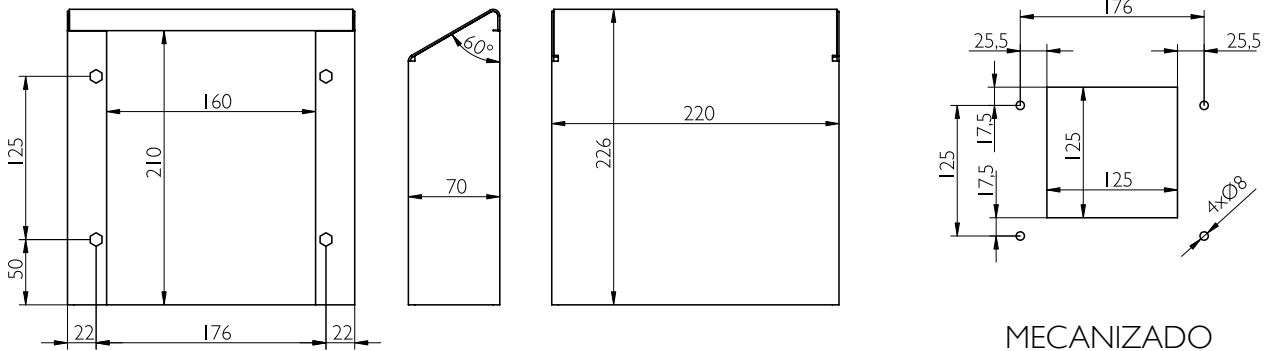

MODELO MVP055 (caudal 55m³/h)

MECANIZADO

REFERENCIA - VENTILADOR MVP055									
REFERENCIA	CAUDAL	VOLTAJE / FRECUENCIA	POTENCIA	CONSUMO	PROTECCIÓN SOBRECORRIENTE	CONEXIÓN ELÉCTRICA	RUIDO	FILTRO (EUROVENT)	MECANIZADO MONTAJE
MVP055AS + MVP055CUBX	55m³/h	230V/50-60Hz	22W	0,14A	Impedancia	faston 2,8x0,5mm	43dB	EU3	125x125
MVP055BS + MVP055CUBX		115V/50-60Hz		0,26A					
MVP055ES + MVP055CUBX		24VCD	9W	0,37A		2-pole terminal 1,5mm²	45dB		
MVP055FS + MVP055CUBX		48VCD	13W	0,27A					
Versión dirección de aire "outdoor-in"		Borrar "S" a la referencia. Ej. "MVP055AS"							
Versión Normativa UL		Añadir "UL" a la referencia. Ej. "MVP055AS5UL"							
Versión EMC		Añadir "M" a la referencia. Ej. "MVP055AS5M"							
Versión AISI 316		Reemplazar "MVP055CUBX" en la referencia por "MVP055CUBX6"