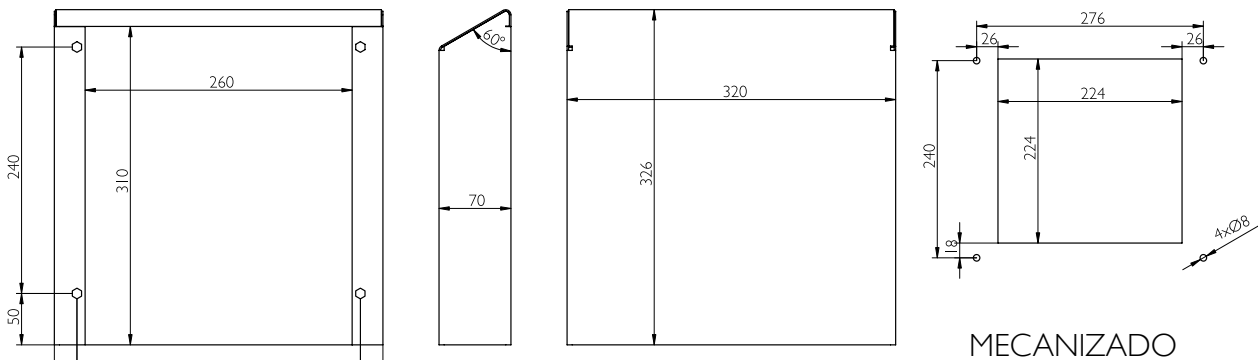

VENTILADOR INOXIDABLE CON FILTRO **SERIE PRIUS** IP55

MODELOS MVP230 / MVP370 (caudal 230m³/h / 370m³/h)

REFERENCIA - VENTILADOR MVP230 / MVP370

REFERENCIA	CAUDAL	VOLTAJE / FRECUENCIA	POTENCIA	CONSUMO	PROTECCIÓN SOBRECORRIENTE	CONEXIÓN ELÉCTRICA	RUIDO	FILTRO (EUROVENT)	MECANIZADO MONTAJE
MVP230AS + MVP230CUBX	230m³/h	230V/50-60Hz	40W	0,17A	Térmico	3-pole terminal 2,5mm²	53dB	EU3	224x224 ⁺¹/₀
MVP230BS + MVP230CUBX		115V/50-60Hz		0,34A					
MVP230ES + MVP230CUBX		24VCD	26W	1,08A	Impedancia		61dB		
MVP230FS + MVP230CUBX		48VCD	33W	0,68A					
MVP370AS + MVP230CUBX	370m³/h	230V/50-60Hz	70W	0,40A	Térmico	4-pole terminal 1,5mm²	65dB		
MVP370BS + MVP230CUBX		115V/50-60Hz		0,80A					
MVP370CS + MVP230CUBX		400V/50-60Hz	60W	0,18A					
Versión dirección de aire "outdoor-in"		Borrar "S" a la referencia. Ej. "MVP230AS"							
Versión Normativa UL		Añadir "UL" a la referencia. Ej. "MVP230AS5UL"							
Versión EMC		Añadir "M" a la referencia. Ej. "MVP230AS5M"							
Versión AISI 316		Reemplazar "MVP230CUBX" en la referencia por "MVP230CUBX6"