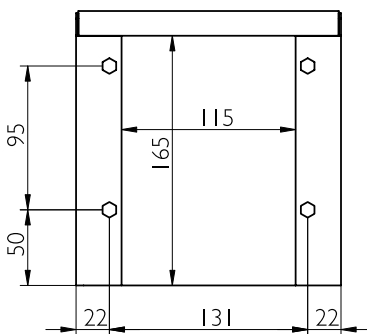

MODELO MVP024 (caudal 24m³/h)

MECANIZADO

REFERENCIA - VENTILADOR MVP024

REFERENCIA	CAUDAL	VOLTAJE / FRECUENCIA	POTENCIA	CONSUMO	PROTECCIÓN SOBRECORRIENTE	CONEXIÓN ELÉCTRICA	RUIDO	FILTRO (EUROVENT)	MECANIZADO MONTAJE
MVP024AS + MVP024CUBX	24m³/h	230V/50-60Hz	13W	0,10A	Impedancia	faston 2,8x0,5mm	30dB	EU2	92x92 ^{+0,5} ₀
MVP024BS+ MVP024CUBX		115V/50-60Hz		0,14A					
MVP024DS+ MVP024CUBX		12VCD	3W	0,25A		2-pole terminal 1,5mm²	35dB		
MVP024ES+ MVP024CUBX		24VCD	4W	0,16A					
Versión dirección de aire "outdoor-in"		Borrar "S" a la referencia. Ej. "MVP024A5"							
Versión Normativa UL		Añadir "UL" a la referencia. Ej. "MVP024AS5UL"							
Versión EMC		Añadir "M" a la referencia. Ej. "MVP024AS5M"							
Versión AISI 316		Reemplazar "MVP024CUBX" en la referencia por "MVP024CUBX6"							