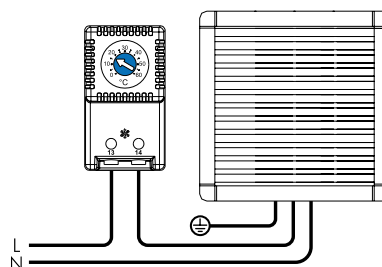

OPCIONES

- Recomendamos la colocación de nuestros termostatos (*).
- Dirección de aire "*outside-in*".
- Aprobado UL (Underwriters Laboratories) File N° E301228.

DIAGRAMA DE FUNCIONAMIENTO

NORMATIVA

- Grado protección armario IP55/ Class I Norma EN 60529.
- Construidos bajo la directiva 2014/35/UE de baja tensión.
- Temperatura de trabajo -10°C a +70°C.
- Garantía de filtrado continuo EU2 y EU3 (según modelo).
- Material ABS UL94V-O color RAL 7035.
- *Life time* +50.000 horas a 40°C.