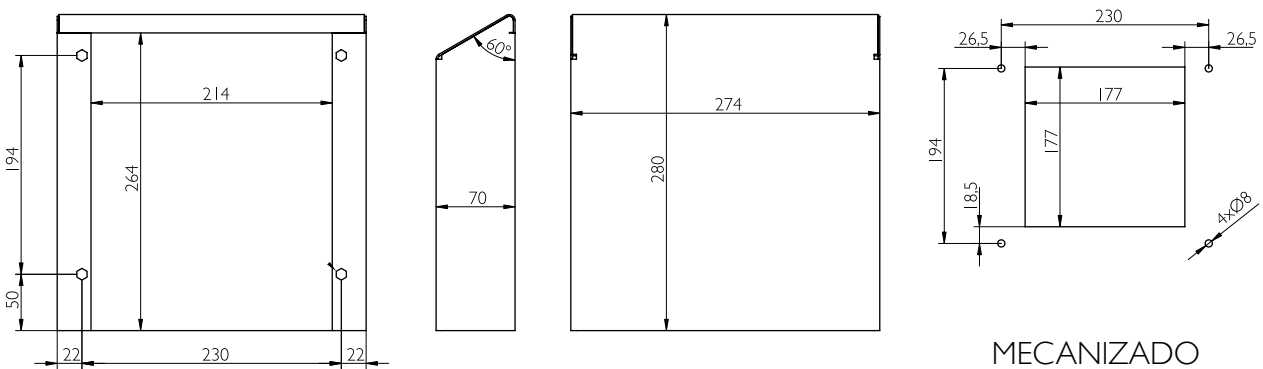

MODELO MVP120 (caudal 120m³/h)

MECANIZADO

REFERENCIA - VENTILADOR MVP120									
REFERENCIA	CAUDAL	VOLTAJE / FRECUENCIA	POTENCIA	CONSUMO	PROTECCIÓN SOBRECORRIENTE	CONEXIÓN ELÉCTRICA	RUIDO	FILTRO (EUROVENT)	MECANIZADO MONTAJE
MVP120AS + MVP120CUBX	120m³/h	230V/50-60Hz	22W	0,14A	Impedancia	faston 2,8x0,5mm	43dB	EU3	177x177
MVP120BS + MVP120CUBX		115V/50-60Hz		0,26A					
MVP120ES + MVP120CUBX		24VCD	9W	0,37A		2-pole terminal 1,5mm²	45dB		
MVP120FS + MVP120CUBX		48VCD	13W	0,27A					
Versión dirección de aire "outdoor-in"		Borrar "S" a la referencia. Ej. "MVP120AS"							
Versión Normativa UL		Añadir "UL" a la referencia. Ej. "MVP120AS5UL"							
Versión EMC		Añadir "M" a la referencia. Ej. "MVP120AS5M"							
Versión AISI 316		Reemplazar "MVP120CUBX" en la referencia por "MVP120CUBX6"