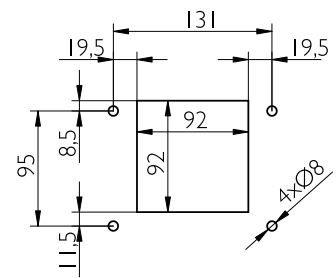

MODELO MVP024 (caudal 24m³/h)

MECANIZADO

REFERENCIA - VENTILADOR MVP024

REFERENCIA	CAUDAL	VOLTAJE / FRECUENCIA	POTENCIA	CONSUMO	PROTECCIÓN SOBRECORRIENTE	CONEXIÓN ELÉCTRICA	RUIDO	FILTRO (EUROVENT)	MECANIZADO MONTAJE
MVP024AS + MVP024CUBX	24m³/h	230V/50-60Hz	13W	0,10A	Impedancia	faston 2,8x0,5mm	30dB	EU2	92x92 ^{+0,5} ₀
MVP024BS+ MVP024CUBX		115V/50-60Hz		0,14A					
MVP024DS+ MVP024CUBX		12VCD	3W	0,25A		2-pole terminal 1,5mm²	35dB		
MVP024ES+ MVP024CUBX		24VCD	4W	0,16A					
Versión dirección de aire "outdoor-in"		Borrar "S" a la referencia. Ej. "MVP024A5"							
Versión Normativa UL		Añadir "UL" a la referencia. Ej. "MVP024AS5UL"							
Versión EMC		Añadir "M" a la referencia. Ej. "MVP024AS5M"							
Versión AISI 316		Reemplazar "MVP024CUBX" en la referencia por "MVP024CUBX6"							