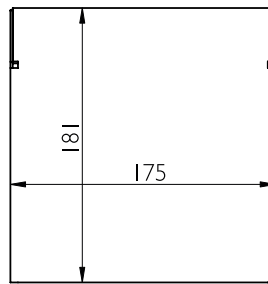

MODELO MVP024 (caudal 24m³/h)

MECANIZADO

REFERENCIA - VENTILADOR MVP024

REFERENCIA	CAUDAL	VOLTAJE / FRECUENCIA	POTENCIA	CONSUMO	PROTECCIÓN SOBRECORRIENTE	CONEXIÓN ELÉCTRICA	RUIDO	FILTRO (EUROVENT)	MECANIZADO MONTAJE
MVP024AS + MVP024CUBX	24m³/h	230V/50-60Hz	13W	0,10A	Impedancia	faston 2,8x0,5mm	30dB	EU2	92x92 ^{+0,5}₀
MVP024BS+ MVP024CUBX		115V/50-60Hz		0,14A					
MVP024DS+ MVP024CUBX		12VCD	3W	0,25A		2-pole terminal 1,5mm²	35dB		
MVP024ES+ MVP024CUBX		24VCD	4W	0,16A					
Versión dirección de aire "outdoor-in"		Borrar "S" a la referencia. Ej. "MVP024A5"							
Versión Normativa UL		Añadir "UL" a la referencia. Ej. "MVP024AS5UL"							
Versión EMC		Añadir "M" a la referencia. Ej. "MVP024AS5M"							
Versión AISI 316		Reemplazar "MVP024CUBX" en la referencia por "MVP024CUBX6"