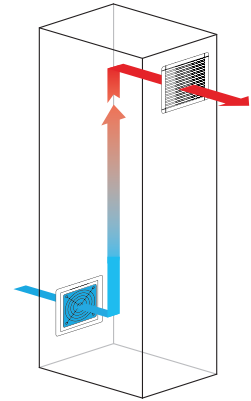

OPCIONES

- Recomendamos la colocación de nuestros termostatos (*).
- Dirección de aire "*outside-in*".
- Aprobado UL (Underwriters Laboratories) File N° E301228.

DIAGRAMA DE FUNCIONAMIENTO

NORMATIVA

- Grado protección armario IP55/ Class I Norma EN 60529.
- Construidos bajo la directiva 2014/35/UE de baja tensión.
- Temperatura de trabajo -10°C a +70°C.
- Garantía de filtrado continuo EU2 y EU3 (según modelo).
- Material ABS UL94V-O color RAL 7035.
- *Life time* +50.000 horas a 40°C.