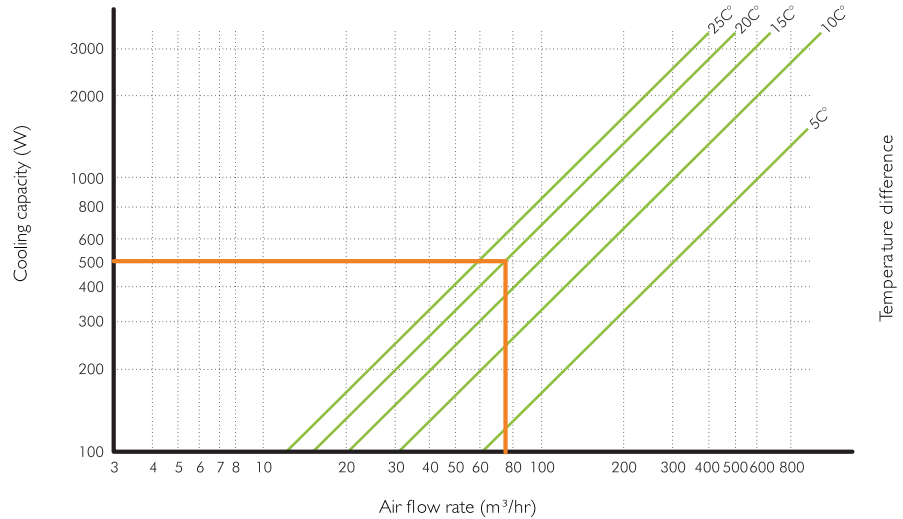

OPCIONES

- Recomendamos la colocación de nuestros termostatos (*).
- Dirección de aire "*outside-in*".
- Aprobado UL (Underwriters Laboratories) File N° E301228.

DIAGRAMA DE FUNCIONAMIENTO

NORMATIVA

- Grado protección armario IP55/ Class I Norma EN 60529.
- Construidos bajo la directiva 2014/35/UE de baja tensión.
- Temperatura de trabajo -10°C a +70°C.
- Garantía de filtrado continuo EU2 y EU3 (según modelo).
- Material ABS UL94V-O color RAL 7035.
- *Life time* +50.000 horas a 40°C.