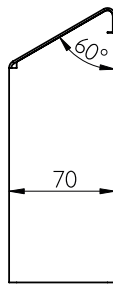

MODELO MVP024 (caudal 24m³/h)

MECANIZADO

REFERENCIA - VENTILADOR MVP024

REFERENCIA	CAUDAL	VOLTAJE / FRECUENCIA	POTENCIA	CONSUMO	PROTECCIÓN SOBRECORRIENTE	CONEXIÓN ELÉCTRICA	RUIDO	FILTRO (EUROVENT)	MECANIZADO MONTAJE
MVP024AS + MVP024CUBX	24m³/h	230V/50-60Hz	13W	0,10A	Impedancia	faston 2,8x0,5mm	30dB	EU2	92x92 ^{+0,5}₀
MVP024BS+ MVP024CUBX		115V/50-60Hz		0,14A					
MVP024DS+ MVP024CUBX		12VCD	3W	0,25A		2-pole terminal 1,5mm²	35dB		
MVP024ES+ MVP024CUBX		24VCD	4W	0,16A					
Versión dirección de aire "outdoor-in"		Borrar "S" a la referencia. Ej. "MVP024A5"							
Versión Normativa UL		Añadir "UL" a la referencia. Ej. "MVP024AS5UL"							
Versión EMC		Añadir "M" a la referencia. Ej. "MVP024AS5M"							
Versión AISI 316		Reemplazar "MVP024CUBX" en la referencia por "MVP024CUBX6"