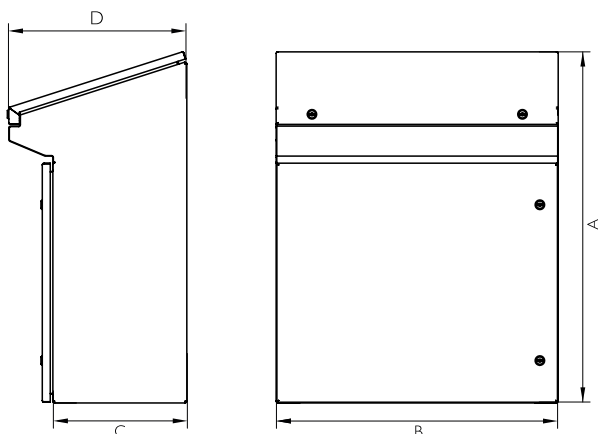

AVANTAGES

- Vaste espace de montage et grande accessibilité. Ouverture de la porte à 130°.
- Grande force de l'ensemble.
- Standard avec des fermetures double bit.
- Étanchéité parfaite grâce au joint d'étanchéité homologué UL.
- Très exible, elle peut donc être appliqué à presque n'importe quel domaine.
- Delvalle fabrique sur commande n'importe quelle taille adaptée à vos besoins, aussi comme les perçages dans la porte comme dans la plaque de montage.

PUPITRE INOXYDABLE SÉRIE RIVIERA IP66

PLAN

→ CLIQUEZ ICI POUR TÉLÉCHARGER
LES FICHIERS CAD - PLANS - CERTIFICATS

Pupitre
Riviera
2 portes

Pupitre
Riviera
3 portes

RÉFÉRENCES

RÉFÉRENCES		DIMENSIONS (mm)			
CONSOLE	N° PORTES	HAUTEUR - A -	LARGEUR - B -	PROFON - C -	PROFON - D -
MVPA106038	2	1000	600	380	500
MVPA108038	2		800		
MVPA101038	3		1000		
MVPA101238	3		1200		
MVPA101438	3		1400		
MVPA101638	3		1600		
Option IP69K		Ajouter "/69" à la référence. Ex. "MVPA106038/69"			