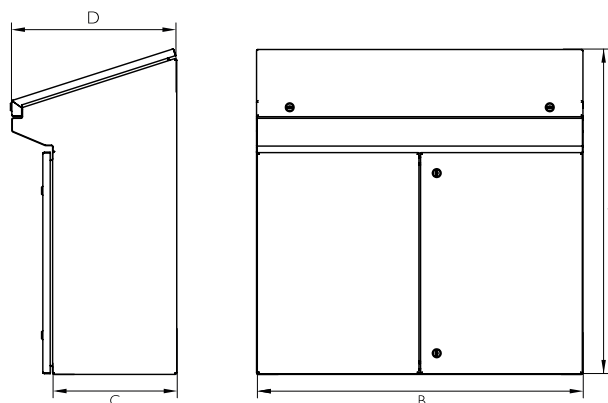

PUPITRE INOXYDABLE SÉRIE RIVIERA IP66

PLAN

→ CLIQUEZ ICI POUR TÉLÉCHARGER
LES FICHIERS CAD - PLANS - CERTIFICATS

Pupitre
Riviera
2 portes

Pupitre
Riviera
3 portes

RÉFÉRENCES

RÉFÉRENCES		DIMENSIONS (mm)			
CONSOLE	N° PORTES	HAUTEUR - A -	LARGEUR - B -	PROFON - C -	PROFON - D -
MVPA106038	2	1000	600	380	500
MVPA108038	2		800		
MVPA101038	3		1000		
MVPA101238	3		1200		
MVPA101438	3		1400		
MVPA101638	3		1600		
Option IP69K		Ajouter "/69" à la référence. Ex. "MVPA106038/69"			

RÉFÉRENCES		DIMENSIONS (mm)	
SOCLE	HAUTEUR - A -	LARGEUR - B -	PROFON - C -
MVZA106038	100	600	380
MVZA206038	200		
MVZA108038	100	800	
MVZA208038	200		
MVZA101038	100	1000	
MVZA201038	200		
MVZA101238	100	1200	
MVZA201238	200		
MVZA101438	100	1400	
MVZA201438	200		
MVZA101638	100	1600	
MVZA201638	200		