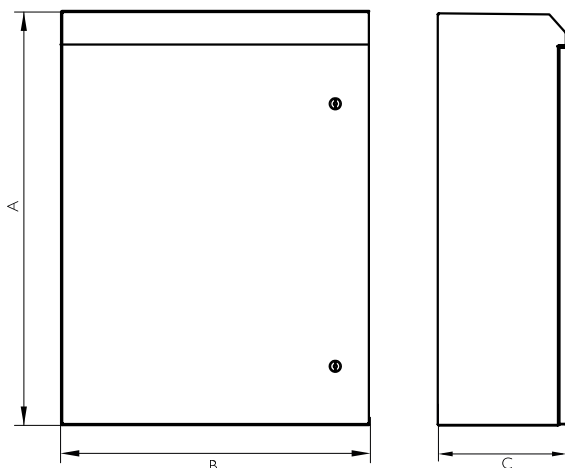

NORMATIVA

- IP66 (W) según Norma EN 62208 y EN 60529.
- Grado de resistencia contra impacto IK10 según Norma IEC 62262.
- IEC 60068-2-30 y IEC 60068-2-11.
- Construidos bajo Directiva CE de baja tensión 2014/35/UE.
- Certificado UL Nema 4x, 12, 3r y 1 a petición. N° File E342220.
- Máximo voltaje 1000V.
- Resistencia a la temperatura: desde -40°C +100°C (reducida exposición +160°C).
- Opcional junta silicona: desde -60°C a +180°C (reducida exposición hasta +350°C).
- Cumple con Normativa de industria alimentaria, materiales en contacto con alimentos (CE 1935/2004).
- Cumple con Normativa RoHs.

PLANO Y REFERENCIAS

➔ [CLICK AQUÍ PARA DESCARGAR FICHEROS CAD - PLANOS - CERTIFICADOS](#)

REFERENCIAS		DIMENSIONES (mm)		
PUERTA CIEGA	PUERTA POLICARBONATO	ALTO -A-	ANCHO -B-	FONDO -C-
MVAK383015	MVAK383015T	380	300	155
MVAK404021	MVAK404021T	400	400	210
MVAK505021	MVAK505021T	500	500	
MVAK604021	MVAK603815T	600	400	
MVAK705021	MVAK705021T	700	500	
MVAK606021	MVAK606021T	600	600	300
MVAK806030	MVAK806030T	800	600	
MVAK808030	MVAK808030T	800	800	
MVAK108030	MVAK108030T	1000	800	
MVAK128030	MVAK128030T	1200	800	
MVAK101030	MVAK101030T	1000	1000	
Versión: Normativa UL Nema		Añadir "UL" a la referencia. Ej. "MVAK383015UL"