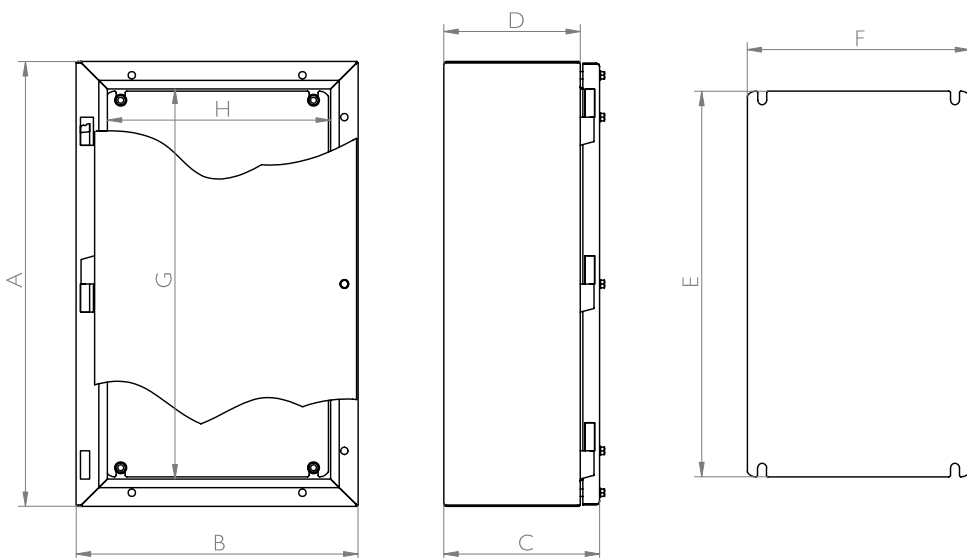

PLAN

→ CLIQUEZ ICI POUR TÉLÉCHARGER
LES FICHIERS CAD - PLANS - CERTIFICATS

5
ANS

PIECES MÉCANIQUES
GARANTIE

10
ANS

ANTI-CORROSION
INOXYDABLE
GARANTIE

RÉFÉRENCES

RÉFÉRENCES	DIMENSIONS (mm)											
	PORTE AVEUGLE	HAUTEUR -A-	LARGEUR -B-	PROFON -C-	BOUCHE DE L'ACCÈS -GxH-	PROFON USEFUL -D-	ZONE D'USINAGE			MESURES PLAQUE -ExF-	POIDS (kg)	VOLUME (m ³)
							PORTE	LATÉRALE	BAS			
MVAB302015/68	300	200	155	226x121	129	215,5x110,5	270x99	99x170	220x120	4,602	0,01	
MVAB383015/68	380	300	155	306x221	129	295,5x210,5	350x99	99x270	300x220	7,624	0,02	
MVAB383021/68	380	300	210	306x221	184	295,5x210,5	350x154	154x270	300x220	8,517	0,03	
MVAB404021/68	400	400	210	326x321	184	315,5x310,5	370x154	154x370	320x320	11,148	0,04	
MVAB504021/68	500	400	210	426x321	184	415,5x310,5	470x154	154x370	420x320	13,49	0,05	
MVAB505021/68	500	500	210	426x421	184	415,5x410,5	470x154	154x470	420x420	16,201	0,06	
MVAB705021/68	700	500	210	626x421	184	615,5x410,5	670x154	154x470	620x420	21,504	0,08	
MVAB603815/68	600	380	155	526x301	129	515,5x290,5	570x99	99x350	520x300	13,792	0,06	
MVAB603821/68	600	380	210	526x301	184	515,5x290,5	570x154	154x350	520x300	15,082	0,06	
MVAB605021/68	600	500	210	526x421	184	515,5x410,5	570x154	154x470	520x420	18,853	0,07	
MVAB606021/68	600	600	210	526x521	184	515,5x510,5	570x154	154x570	520x520	21,962	0,08	
MVAB806030/68	800	600	300	726x521	274	715,5x510,5	770x244	244x570	720x520	31,342	0,16	
MVAB808030/68	800	800	300	726x721	274	620x620	770x244	244x770	720x720	39,78	0,21	
MVAB108030/68	1000	800	300	960x721	274	820x620	970x244	244x720	920x720	50,418	0,26	
MVAB128030/68	1200	800	300	1126x721	274	1020x620	1170x244	244x770	1120x720	59,247	0,31	
MVAB101030/68	1000	1000	300	926x921	274	820x820	970x244	244x970	920x920	60,85	0,32	
MVAC121230/68	1200	1200	300	1126x1121	274	1020x1020	1170x244	244x1170	1120x1120	83,58	0,39	