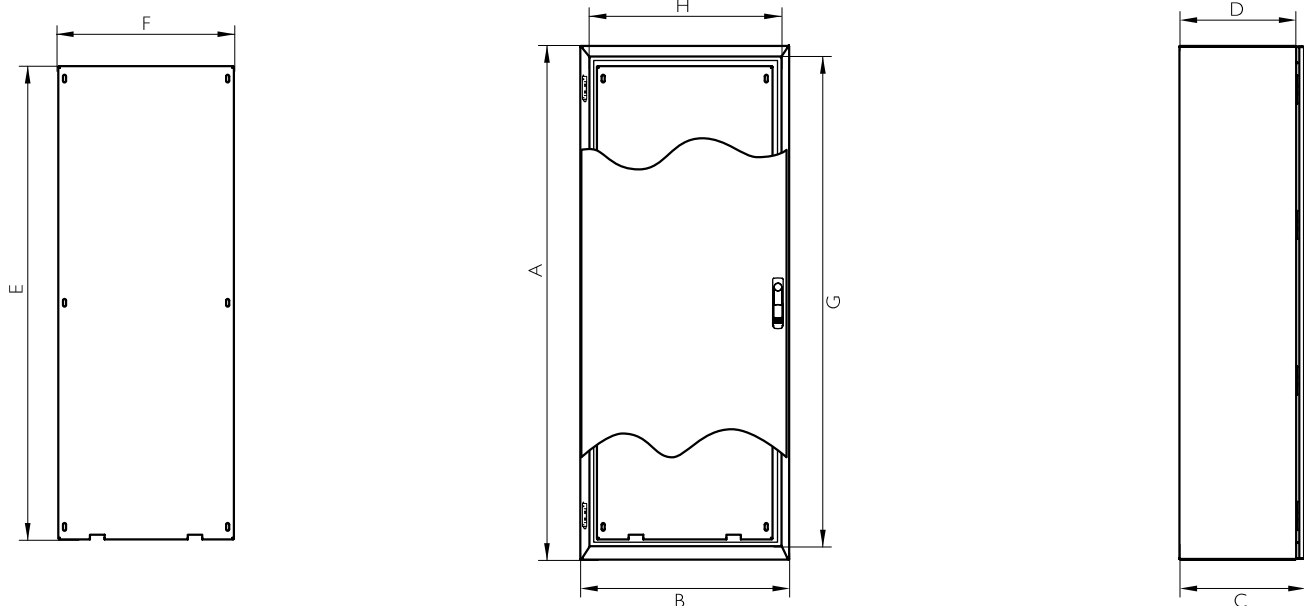

SECTIONNEURS DE SÉCURITÉ EN ARMOIRE & COFFRETS NEMA

PLAN

➔ CLIQUEZ ICI POUR TÉLÉCHARGER
LES FICHIERS CAD - PLANS - CERTIFICATS

RÉFÉRENCES

| RÉFÉRENCES | | DIMENSIONS (mm) | | | | | | | | | |
|---------------|-----------|-----------------|---------------|---------------|---------------------------|--------------------------------|--------------------------------|--------------------------|--------------------------------|------------|-------------|
| PORTE AVEUGLE | N° PORTES | HAUT. - A - | LARGEUR - B - | PROFON. - C - | BOUCHE DE L'ACCÈS - GxH - | PROFON. UTILE INTÉRIEURE - D - | ZONE PORTE MACHINABLE | ZONE LATÉRALE MACHINABLE | MESURES PLAQUE -GxH- | POIDS (Kg) | VOLUME (m³) |
| MVAC165440DSC | 1 | 1650 | 540 | 400 | 1540x430 | 375 | 1524.8x414.8 | 1640x365 | 1520x470 | 70,9 | 0,42 |
| MVAC167440DSC | | | 740 | | 1540x630 | | 1524.8x614.8 | 1640x365 | 1520x670 | 93,25 | 0,56 |
| MVAC169440DSC | | | 940 | | 1540x830 | | 1524.8x814.8 | 1640x365 | 1520x870 | 111,3 | 0,70 |
| MVAC185440DSC | | 1800 | 540 | 400 | 1690x430 | 475 | 1674.8x414.8 | 1790x365 | 1670x470 | 76,61 | 0,46 |
| MVAC187440DSC | | | | | 740 | | 1690x630 | 1600x540 | 1790x365 | 1670x670 | 100,76 |
| MVAC187450DSC | | | 500 | 1690x630 | 1600x540 | 1790x465 | 1670x670 | 107,21 | 0,76 | | |
| MVAC189440DSC | | | 940 | 400 | 1690x830 | 375 | 1600x740 | 1790x365 | 1670x870 | 120,24 | 0,76 |
| MVAC189450DSC | | | | 500 | 1690x830 | 475 | 1600x740 | 1790x465 | 1670x870 | 127,18 | 0,95 |
| MVAC205440DSC | | | 2000 | 540 | 400 | 1890x430 | 375 | 1874.8x414.8 | 1990x465 | 1870x470 | 84,68 |
| MVAC207440DSC | | 740 | | | | 1890x630 | | 1800x540 | 1990x365 | 1870x670 | 111,19 |
| MVAC207450DSC | | 500 | | 1890x630 | 475 | 1800x540 | 1990x465 | 1870x670 | 118,13 | 0,85 | |
| MVAC209440DSC | | 940 | | 400 | 1890x830 | 375 | 1800x740 | 1990x365 | 1870x870 | 132,58 | 0,85 |
| MVAC209450DSC | | | | 500 | 1890x830 | 475 | 1800x740 | 1990x465 | 1870x870 | 140 | 1,05 |
| MVAC161140DSC | | 2 | | 1650 | 1140 | 400 | 1540x1030 | 375 | 1524.8x404.2 y 1524.8x437.2 | 1640x365 | 1520x1070 |
| MVAC181140DSC | 1800 | | 1140 | | | | 1690x1030 | | 1674.8x404.2 y 1674.8x437.2 | | |
| MVAC181150DSC | | | | 500 | 1690x1030 | 475 | 1674.8x404.2 y 1674.8x437.2 | 1790x465 | 1670x1070 | 147,12 | 1,14 |
| MVAC201140DSC | 2000 | | 1140 | 400 | 1890x1030 | 375 | 1874.8x404.2 y 1874.8x437.2 | 1990x365 | 1870x1070 | 149,61 | 1,02 |
| MVAC201150DSC | | | | 500 | 1890x1230 | 475 | 1874.8x404.2 y 1874.8x437.2 | 1990x465 | 1870x1070 | 157,51 | 1,26 |
| MVAC201340DSC | | | 1340 | 400 | 1890x1230 | 375 | 1874.8x604.2 y 1874.8x637.2 | 1990x365 | 1870x1270 | 169,38 | 1,18 |
| MVAC201350DSC | | | | 500 | 1890x1230 | 475 | 1874.8x604.2 y 1874.8x637.2 | 1990x465 | 1870x1270 | 177,76 | 1,47 |
| MVAC201540DSC | 1540 | | 400 | 1890x1430 | 375 | 1810x545 y 1810x545 | 1990x365 | 1870x1470 | 189,12 | 1,35 | |
| MVAC201550DSC | | | 500 | 1890x1430 | 475 | 1810x545 y 1810x545 | 1990x465 | 1870x1470 | 197,99 | 1,68 | |