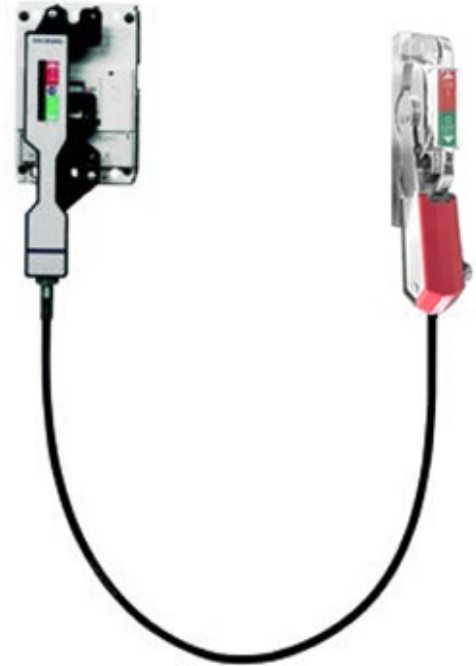

DESIGNS

DESIGN BASIQUE
Armoire à portes battantes

DESIGN 2 PORTES
Design à porte double.

DESIGN 3 PORTES
Design à porte triple.

SECTIONNEURS DE SÉCURITÉ EN ARMOIRE & COFFRETS NEMA

MONTAGE

RÈGLEMENTATION

- IP66 (W) selon la norme IEC 60529.
- Degré de résistance contre les chocs IK10 selon la Norme IEC 62262.
- Fabriquées conformément à la réglementation CE 2014/35/UE. Nema 1, 12.
- Certificat UL Nema 4x, 12, 3r, I. N°File E342220.
- Conforme aux normes de l'industrie alimentaire, les matériaux au contact des aliments CE 1935/2004.
- Conforme aux normes RoHS 2002/95/EC.
- Tension maximale à 1000V.
- Résistant température: -40°C + 100°C (courte durée + 160°C.)
- Joint option de silicone: de -60°C à + 180°C (courte durée allant jusqu'à + 350°C)
- IEC 60947
- UL 508 Listed
- CE Marked
- CSA C22.2 N° 4
- Nema 1/3r/4/4x/12