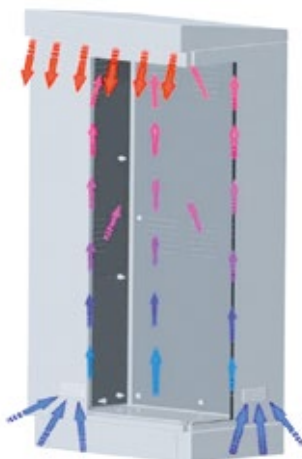

OPTION TRAITEMENT THERMIQUE ANTI-RADIATION SOLAIRE "SUNTERM"

Nous appliquons sur les armoires électriques une couche SunTerm de 80-90 microns d'épaisseur d'un produit qui réfléchit le rayonnement infrarouge, tout en préservant l'étanchéité, la conception et les autres caractéristiques de l'armoire électrique.

Quel que soit le matériel de l'armoire (acier inoxydable, acier galvanisé, aluminium), ce traitement donne le même résultat : la moitié de l'énergie solaire (rayonnement infrarouge) est réfléchi vers l'extérieur, et l'intérieur de l'armoire reste plus froid que si on ne l'avait pas appliqué.

Ce traitement nous permet de réduire des coûts à long terme et de diminuer la température de la baie. Si on ajoute à cela une conception spécifique de l'armoire, on obtient un produit idéal pour des conditions extrêmes de radiation solaire et température à l'extérieur.

On peut appliquer le traitement à tous nos modèles d'armoires électriques. Et ne vous inquiétez pas: c'est très économique.

CIRCULATION DE L'AIR À L'INTERIEUR DE L'ARMOIRE

- Armoire avec ventilation frontale
- Armoire avec ventilation extra à deux eaux (avant et arrière)
- Armoire avec ventilation extra (sur quatre côtés)