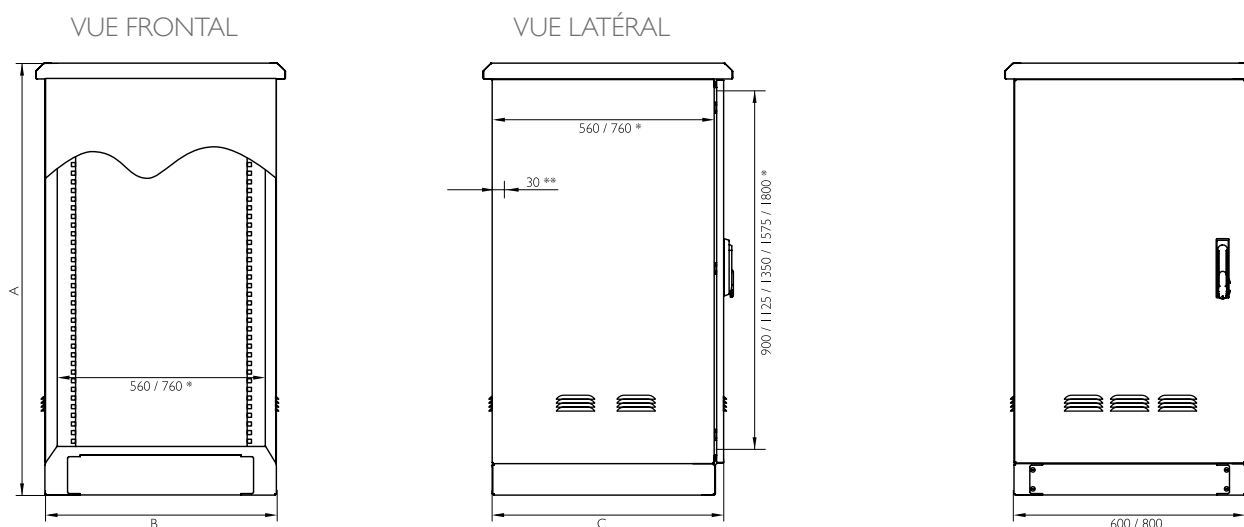

PLAN ET RÉFÉRENCES | PORTE

➔ CLIQUEZ ICI POUR TÉLÉCHARGER
LES FICHIERS CAD - PLANS - CERTIFICATS

*Mesures utiles internes

** Mesures a déduire en cas de porte arrière

RÉFÉRENCES - MATÉRIELS			DIMENSIONS (mm)						
INOXYDABLE	ALUMINIUM	GALVANISÉ	DESCRIPTION	HAUTEUR (A)	LARGEUR (B)	PROFON (C)	DOUBLE PORTE ZONE MACHINABLE	ESPACE LATÉRAL MACHINABLE	PLATE MESURES
TRI16080	TRALI16080	TRGI16080	TORNADO 20 U	1185	600	800	905x430	925x715	965x530
TRI16060	TRALI16060	TRGI16060	TORNADO 20 U	1185	600	600	905x430	925x515	965x530
TRI18080	TRALI18080	TRGI18080	TORNADO 20 U	1185	800	800	905x630	925x715	965x730
TRI18060	TRALI18060	TRGI18060	TORNADO 20 U	1185	800	600	905x630	925x515	965x730
TRI36080	TRALI36080	TRGI36080	TORNADO 25 U	1385	600	800	1105x430	1125x715	1165x530
TRI36060	TRALI36060	TRGI36060	TORNADO 25 U	1385	600	600	1105x430	1125x515	1165x530
TRI38080	TRALI38080	TRGI38080	TORNADO 25 U	1385	800	800	1105x630	1125x715	1165x730
TRI38060	TRALI38060	TRGI38060	TORNADO 25 U	1385	800	600	1105x630	1125x515	1165x730
TRI56080	TRALI56080	TRGI56080	TORNADO 30 U	1585	600	800	1305x430	1325x715	1165x730
TRI56060	TRALI56060	TRGI56060	TORNADO 30 U	1585	600	600	1305x430	1325x515	1165x730
TRI58080	TRALI58080	TRGI58080	TORNADO 30 U	1585	800	800	1305x630	1325x715	1365x530
TRI58060	TRALI58060	TRGI58060	TORNADO 30 U	1585	800	600	1305x630	1325x515	1365x530
TRI86080	TRALI86080	TRGI86080	TORNADO 35 U	1885	600	800	1555x430	1575x715	1615x530
TRI86060	TRALI86060	TRGI86060	TORNADO 35 U	1885	600	600	1555x430	1575x515	1615x530
TRI88080	TRALI88080	TRGI88080	TORNADO 35 U	1885	800	800	1555x630	1575x715	1615x730
TRI88060	TRALI88060	TRGI88060	TORNADO 35 U	1885	800	600	1555x630	1575x515	1615x730
TR206080	TRAL206080	TRG206080	TORNADO 40 U	2060	600	800	1780x430	1800x715	1840x530
TR206060	TRAL206060	TRG206060	TORNADO 40 U	2060	600	600	1780x430	1800x515	1840x530
TR208080	TRAL208080	TRG208080	TORNADO 40 U	2060	800	800	1780x630	1800x715	1840x730
TR208060	TRAL208060	TRG208060	TORNADO 40 U	2060	800	600	1780x630	1800x515	1840x730
Version Norme UL			Ajouter "UL" a la référence. Ex: "TR208080UL"						
Version arrière porte			Ajouter lettre P a la référence. Ex: "TR208080P"						

Separation plaque fond 20mm