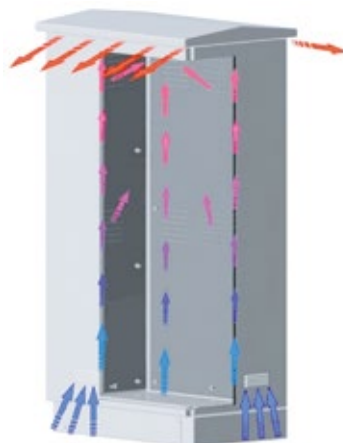

OPTION TRAITEMENT THERMIQUE ANTI-RADIATION SOLAIRE "SUNTERM"

Nous appliquons sur les armoires électriques une couche SunTerm de 80-90 microns d'épaisseur d'un produit qui réfléchit le rayonnement infrarouge, tout en préservant l'étanchéité, la conception et les autres caractéristiques de l'armoire électrique.

Quel que soit le matériel de l'armoire (acier inoxydable, acier galvanisé, aluminium), ce traitement donne le même résultat : la moitié de l'énergie solaire (rayonnement infrarouge) est réfléchi vers l'extérieur, et l'intérieur de l'armoire reste plus froid que si on ne l'avait pas appliqué.

Ce traitement nous permet de réduire des coûts à long terme et de diminuer la température de la baie. Si on ajoute à cela une conception spécifique de l'armoire, on obtient un produit idéal pour des conditions extrêmes de radiation solaire et température à l'extérieur.

On peut appliquer le traitement à tous nos modèles d'armoires électriques. Et ne vous inquiétez pas: c'est très économique.

CIRCULATION DE L'AIR À L'INTERIEUR DE L'ARMOIRE

- Armoire avec ventilation frontale
- Armoire avec ventilation extra à deux eaux (avant et arrière)
- Armoire avec ventilation extra (sur quatre côtés)