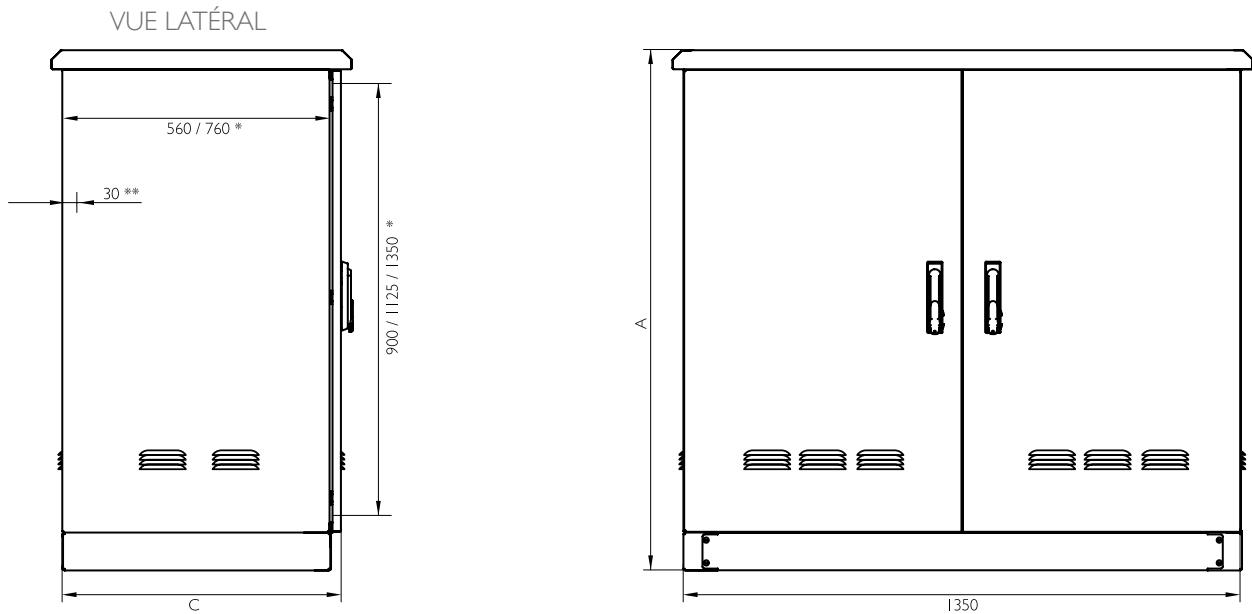

PLAN ET RÉFÉRENCES 2 PORTES

➔ CLIQUEZ ICI POUR TÉLÉCHARGER
LES FICHIERS CAD - PLANS - CERTIFICATS