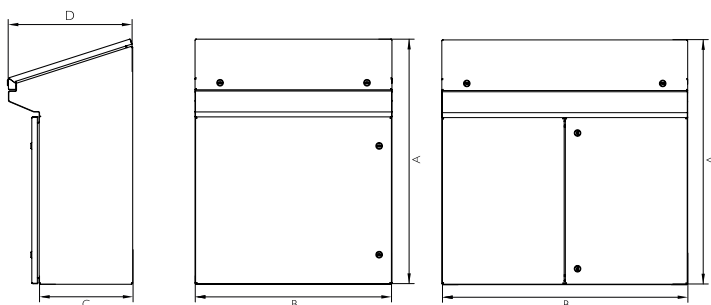

PLANO Y REFERENCIAS

CLICK AQUÍ PARA DESCARGAR
FICHEROS CAD - PLANOS - CERTIFICADOS

REFERENCIAS	DIMENSIONES (mm)				
PUPITRE	Nº PUERTAS	ALTO - A -	ANCHO - B -	FONDO - C -	FONDO - D -
MVPHI06038	2	1000	600	380	500
MVPHI08038	2		800		
MVPHI01038	3		1000		
MVPHI01238	3		1200		
MVPHI01438	3		1400		
MVPHI01638	3		1600		

REFERENCIAS	DIMENSIONES (mm)		
ZÓCALO	ALTO - A -	ANCHO - B -	FONDO - C -
MVZAH106038	100	600	380
MVZAH206038	200		
MVZAH108038	100	800	
MVZAH208038	200		
MVZAH101038	100	1000	
MVZAH201038	200		
MVZAH101238	100	1200	
MVZAH201238	200		
MVZAH101438	100	1400	
MVZAH201438	200		
MVZAH101638	100	1600	
MVZAH201638	200		