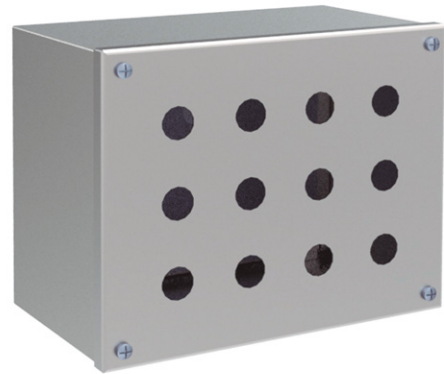

## RÉFÉRENCES

RÉFÉRENCES		COURV.	DIMENSIONS (mm)							
COURVERCLE AVEUGLE	COUVERTURE PERFORÉ	N° TROUS	HAUTEUR - A -	LARGEUR - B -	PROFON - C -	BOUCHE DE L'ACCÈS - DxEx -	ZONE D'USINAGE	MEASURES PLAQUE - FxG -	POIDS (Kg)	VOLUME (m³)
MVCB909080	MVCB909080P	1	90	90	80	66x66	48x48	60x70	0,68	0,001
MVCB149080	MVCB149080P	2	140	90	80	116x66	98x48	110x70	0,92	0,001
MVCB209080	MVCB209080P	3	200	90	80	176x66	158x48	170x70	1,2	0,002
MVCB269012	MVCB269012P	4	260	90	120	236x66	218x48	230x70	1,75	0,004
MVCB289080	MVCB289080P	5	280	90	80	256x66	238x48	250x70	1,6	0,002
MVCB101612	MVCB101612P	3	100	160	120	76x136	58x118	70x140	1,29	0,003
MVCB161612	MVCB161612P	4	160	160	120	136x136	118x118	130x140	1,81	0,004
MVCB202012	MVCB202012P	6	200	200	120	176x176	158x158	170x180	2,53	0,006
MVCB202515	MVCB202515P	12	200	250	150	176x226	158x208	170x230	3,25	0,009
MVCB252515	MVCB252515P	16	250	250	150	226x226	208x208	220x230	3,87	0,012
MVCB203015	MVCB203015P	15	200	300	150	176x276	158x258	170x280	3,75	0,011
MVCB303015	MVCB303015P	25	300	300	150	276x276	258x258	270x280	5,16	0,016
MVCB304015	MVCB304015P	35	300	400	150	276x376	258x358	270x380	6,64	0,022
MVCB404015	MVCB404015P	49	400	400	150	376x376	358x358	370x380	8,41	0,028
Version: Norme UL			Ajouter "UL" à la référence. Ex. "MVCB909080UL"							
Option IP67			Ajouter "67" à la référence. Ex. "MVCB90908067"							
Option IP69K			Ajouter "/69" à la référence. Ex. "MVCB909080/69"							