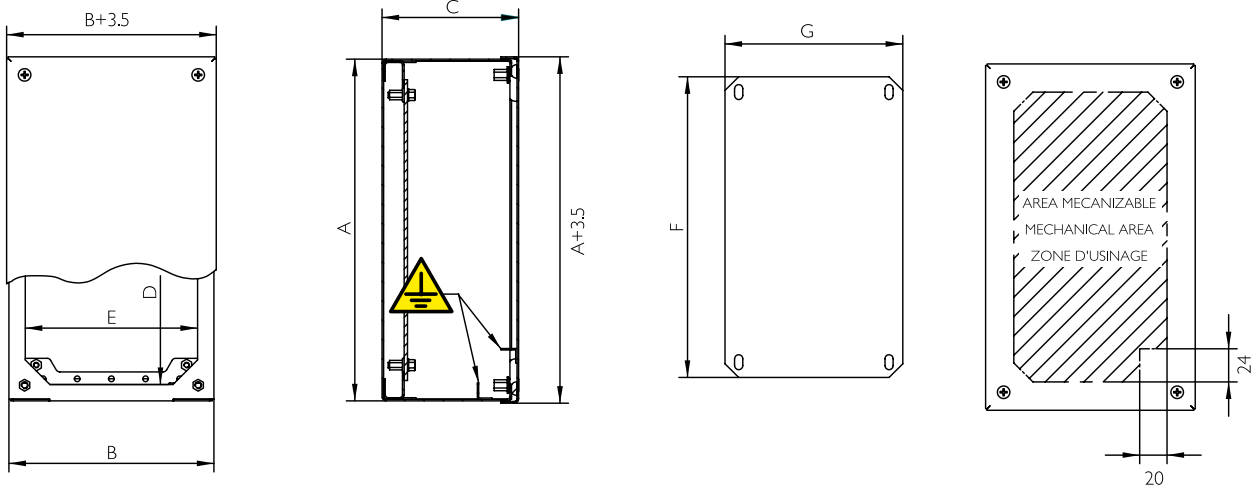

PLAN

➔ CLIQUEZ ICI POUR TÉLÉCHARGER
LES FICHIERS CAD - PLANS - CERTIFICATS

ANTI-CORROSION
INOXYDABLE
GARANTIE

PIECES MÉCANIQUES
GARANTIE