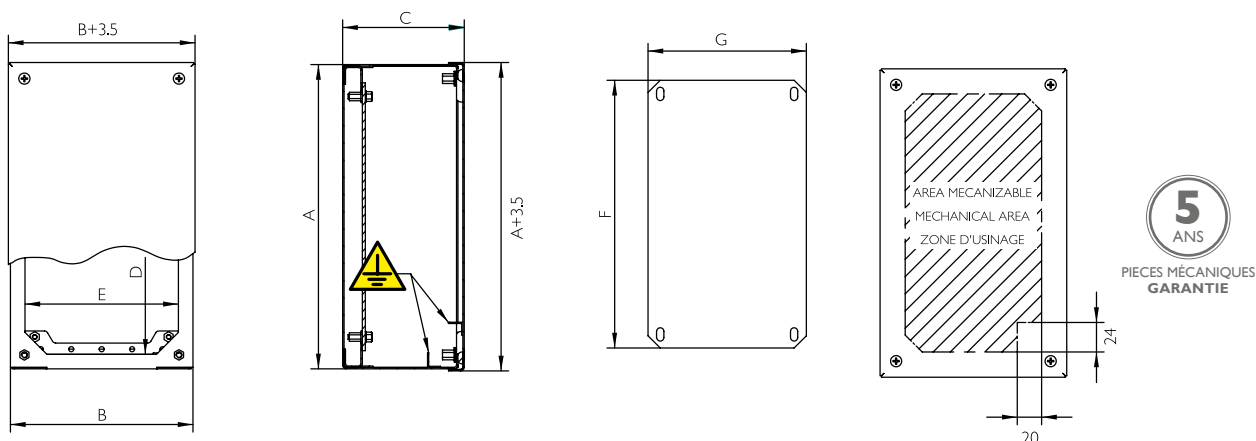

CARACTÉRISTIQUES

- Une infinité d'options.
- Réalisation monobloc pour une parfaite étanchéité et grande résistance aux chocs.
- Une étanchéité parfaite grâce au joint d'étanchéité.
- Delvalle fabrique sous commande toute dimension qui s'adapte à vos besoins, y compris les perçages autant sur la porte que sur l'armoire.
- Solutions spéciales sur mesure
- Approuvé pour les installations extérieures.
- Acier galvanisé peint RAL 7035.

PLAN

→ CLIQUEZ ICI POUR TÉLÉCHARGER
LES FICHIERS CAD - PLANS - CERTIFICATS

RÉFÉRENCES

RÉFÉRENCES							
COUVERCLE AVEUGLÉ	COUVERCLE PERCÉ	N° TROUS	HAUTER - A -	LARGEUR - B -	PROFON - C -	POIDS (Kg)	VOLUME (m³)
MVCBG909080	MVCBG909080P	1	90	90	80	0,68	0,001
MVCBG101612	MVCBG101612P	2	100	160	120	0,92	0,001
MVCBG149080	MVCBG149080P	3	140	90	80	1,2	0,002
MVCBG161612	MVCBG161612P	4	160	160	120	1,75	0,004
MVCBG209080	MVCBG209080P	3	200	90	80	1,29	0,003
MVCBG202012	MVCBG202012P	4	200	200	120	1,81	0,004
MVCBG202515	MVCBG202515P	6	200	250	150	2,53	0,006
MVCBG203015	MVCBG203015P	12	200	300	150	3,25	0,009
MVCBG252515	MVCBG252515P	16	250	250	150	3,87	0,012
MVCBG269012	MVCBG269012P	15	260	90	120	3,75	0,011
MVCBG303015	MVCBG303015P	25	300	300	150	5,16	0,016
MVCBG304015	MVCBG304015P	35	300	400	150	6,64	0,022
MVCBG404015	MVCBG404015P	49	400	400	150	8,41	0,028