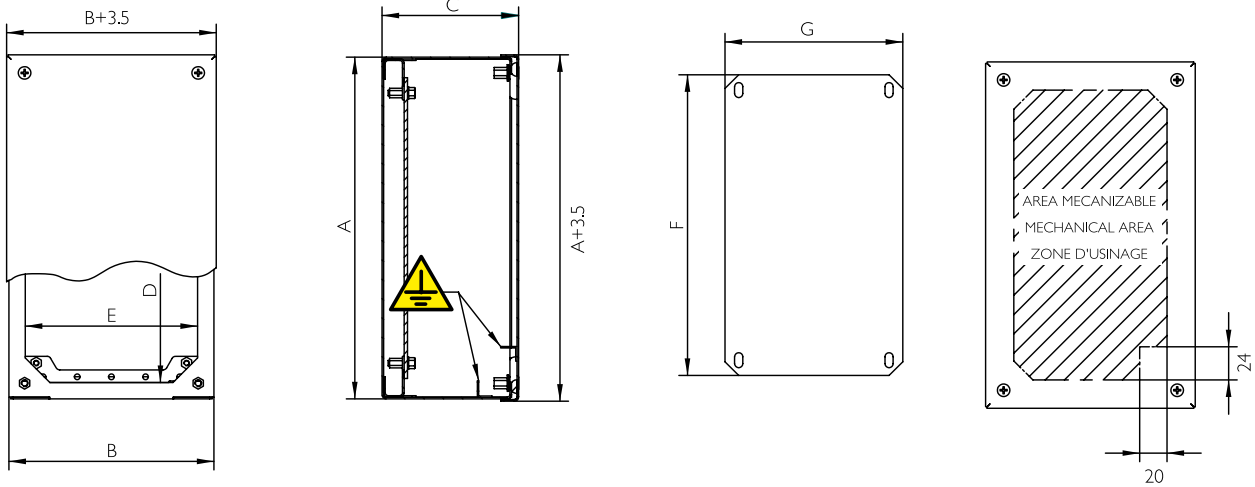

PLAN

➔ CLIQUEZ ICI POUR TÉLÉCHARGER
LES FICHIERS CAD - PLANS - CERTIFICATS

ANTI-CORROSION
INOXYDABLE
GARANTIE

PIECES MÉCANIQUES
GARANTIE

RÉFÉRENCES

RÉFÉRENCES		COURV.	DIMENSIONS (mm)							
COURVERCLE AVEUGLE	COUVERTURE PERFORÉ	N° TROUS	HAUTEUR - A -	LARGEUR - B -	PROFON - C -	BOUCHE DE L'ACCÈS - DxEx -	ZONE D'USINAGE	MEASURES PLAQUE - FxG -	POIDS (Kg)	VOLUME (m ³)
MVCB909080	MVCB909080P	1	90	90	80	66x66	48x48	60x70	0,68	0,001
MVCB149080	MVCB149080P	2	140	90	80	116x66	98x48	110x70	0,92	0,001
MVCB209080	MVCB209080P	3	200	90	80	176x66	158x48	170x70	1,2	0,002
MVCB269012	MVCB269012P	4	260	90	120	236x66	218x48	230x70	1,75	0,004
MVCB289080	MVCB289080P	5	280	90	80	256x66	238x48	250x70	1,6	0,002
MVCB101612	MVCB101612P	3	100	160	120	76x136	58x118	70x140	1,29	0,003
MVCB161612	MVCB161612P	4	160	160	120	136x136	118x118	130x140	1,81	0,004
MVCB202012	MVCB202012P	6	200	200	120	176x176	158x158	170x180	2,53	0,006
MVCB202515	MVCB202515P	12	200	250	150	176x226	158x208	170x230	3,25	0,009
MVCB252515	MVCB252515P	16	250	250	150	226x226	208x208	220x230	3,87	0,012
MVCB203015	MVCB203015P	15	200	300	150	176x276	158x258	170x280	3,75	0,011
MVCB303015	MVCB303015P	25	300	300	150	276x276	258x258	270x280	5,16	0,016
MVCB304015	MVCB304015P	35	300	400	150	276x376	258x358	270x380	6,64	0,022
MVCB404015	MVCB404015P	49	400	400	150	376x376	358x358	370x380	8,41	0,028
Version: Norme UL			Ajouter "UL" à la référence. Ex. "MVCB909080UL"							
Option IP67			Ajouter "67" à la référence. Ex. "MVCB90908067"							
Option IP69K			Ajouter "/69" à la référence. Ex. "MVCB909080/69"							