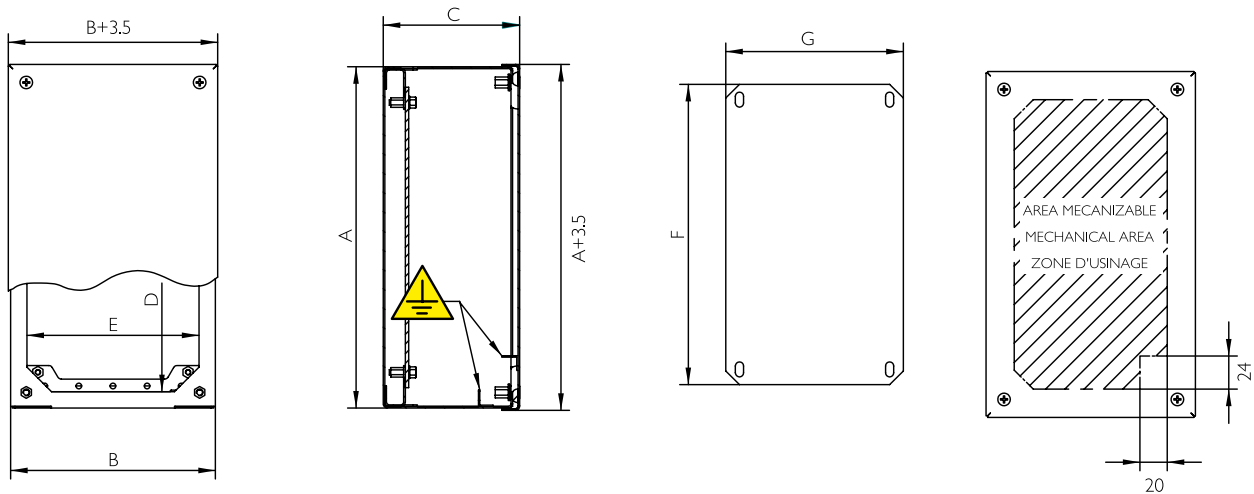

CAJA DE BORNES O PULSADORES INOXIDABLE **SERIE GEO** IP66

PLANO

➔ [CLICK AQUÍ PARA DESCARGAR FICHEROS CAD - PLANOS - CERTIFICADOS](#)

10
AÑOS
GARANTÍA
ANTICORROSIÓN
INOXIDABLE

5
AÑOS
GARANTÍA
PARTES MECÁNICAS