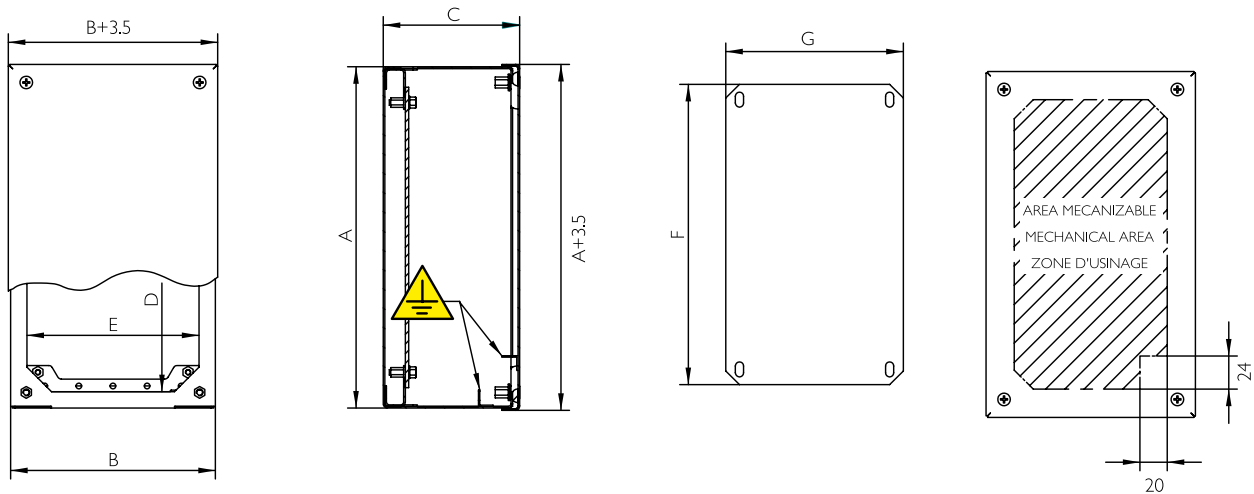

PLANO

➔ [CLICK AQUÍ PARA DESCARGAR FICHEROS CAD - PLANOS - CERTIFICADOS](#)

10
AÑOS
GARANTÍA
ANTICORROSIÓN
INOXIDABLE

5
AÑOS
GARANTÍA
PARTES MECÁNICAS

REFERENCIAS

REFERENCIAS		TAPA	DIMENSIONES (mm)							
TAPA CIEGA	TAPA PERFORADA	Nº PERFORACIONES	ALTO - A -	ANCHO - B -	FONDO - C -	ACCESO - DxÉ -	ÁREA MECANIZABLE	PLACA DE MONTAJE - FxG -	PESO (Kg)	VOLUMEN (m³)
MVCB909080	MVCB909080P	1	90	90	80	66x66	48x48	60x70	0,68	0,001
MVCB149080	MVCB149080P	2	140	90	80	116x66	98x48	110x70	0,92	0,001
MVCB209080	MVCB209080P	3	200	90	80	176x66	158x48	170x70	1,2	0,002
MVCB269012	MVCB269012P	4	260	90	120	236x66	218x48	230x70	1,75	0,004
MVCB289080	MVCB289080P	5	280	90	80	256x66	238x48	250x70	1,6	0,002
MVCB101612	MVCB101612P	3	100	160	120	76x136	58x118	70x140	1,29	0,003
MVCB161612	MVCB161612P	4	160	160	120	136x136	118x118	130x140	1,81	0,004
MVCB202012	MVCB202012P	6	200	200	120	176x176	158x158	170x180	2,53	0,006
MVCB202515	MVCB202515P	12	200	250	150	176x226	158x208	170x230	3,25	0,009
MVCB252515	MVCB252515P	16	250	250	150	226x226	208x208	220x230	3,87	0,012
MVCB203015	MVCB203015P	15	200	300	150	176x276	158x258	170x280	3,75	0,011
MVCB303015	MVCB303015P	25	300	300	150	276x276	258x258	270x280	5,16	0,016
MVCB304015	MVCB304015P	35	300	400	150	276x376	258x358	270x380	6,64	0,022
MVCB404015	MVCB404015P	49	400	400	150	376x376	358x358	370x380	8,41	0,028
Versión: Normativa UL			Añadir "UL" a la referencia Ej. "MVCB909080UL"							
Versión: IP67			Añadir "67" a la referencia Ej. "MVCB90908067"							
Versión: IP69K			Añadir "/69" a la referencia Ej. "MVCB909080/69"							