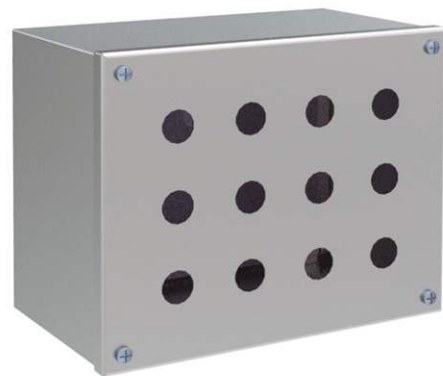

CAJA DE BORNES O PULSADORES INOXIDABLE

SERIE GEO IP66

Ejemplos

**Ideal para Intemperie
y Condiciones Adversas**

Cajas de bornes o pulsadores Serie Geo son estancas, elegantes y funcionales, fabricadas en acero inoxidable AISI 304L EN 1.4306, finalmente pulido.

REFERENCIAS

REFERENCIAS		TAPA	DIMENSIONES (mm)							
TAPA CIEGA	TAPA PERFORADA	Nº PERFORACIONES	ALTO - A -	ANCHO - B -	FONDO - C -	ACCESO - DxÉ -	ÁREA MECANIZABLE	PLACA DE MONTAJE - FxG -	PESO (Kg)	VOLUMEN (m ³)
MVCB909080	MVCB909080P	1	90	90	80	66x66	48x48	60x70	0,68	0,001
MVCB149080	MVCB149080P	2	140	90	80	116x66	98x48	110x70	0,92	0,001
MVCB209080	MVCB209080P	3	200	90	80	176x66	158x48	170x70	1,2	0,002
MVCB269012	MVCB269012P	4	260	90	120	236x66	218x48	230x70	1,75	0,004
MVCB289080	MVCB289080P	5	280	90	80	256x66	238x48	250x70	1,6	0,002
MVCB101612	MVCB101612P	3	100	160	120	76x136	58x118	70x140	1,29	0,003
MVCB161612	MVCB161612P	4	160	160	120	136x136	118x118	130x140	1,81	0,004
MVCB202012	MVCB202012P	6	200	200	120	176x176	158x158	170x180	2,53	0,006
MVCB202515	MVCB202515P	12	200	250	150	176x226	158x208	170x230	3,25	0,009
MVCB252515	MVCB252515P	16	250	250	150	226x226	208x208	220x230	3,87	0,012
MVCB203015	MVCB203015P	15	200	300	150	176x276	158x258	170x280	3,75	0,011
MVCB303015	MVCB303015P	25	300	300	150	276x276	258x258	270x280	5,16	0,016
MVCB304015	MVCB304015P	35	300	400	150	276x376	258x358	270x380	6,64	0,022
MVCB404015	MVCB404015P	49	400	400	150	376x376	358x358	370x380	8,41	0,028
Versión: Normativa UL			Añadir "UL" a la referencia Ej. "MVCB909080UL"							
Versión: IP67			Añadir "67" a la referencia Ej. "MVCB90908067"							
Versión: IP69K			Añadir "/69" a la referencia Ej. "MVCB909080/69"							