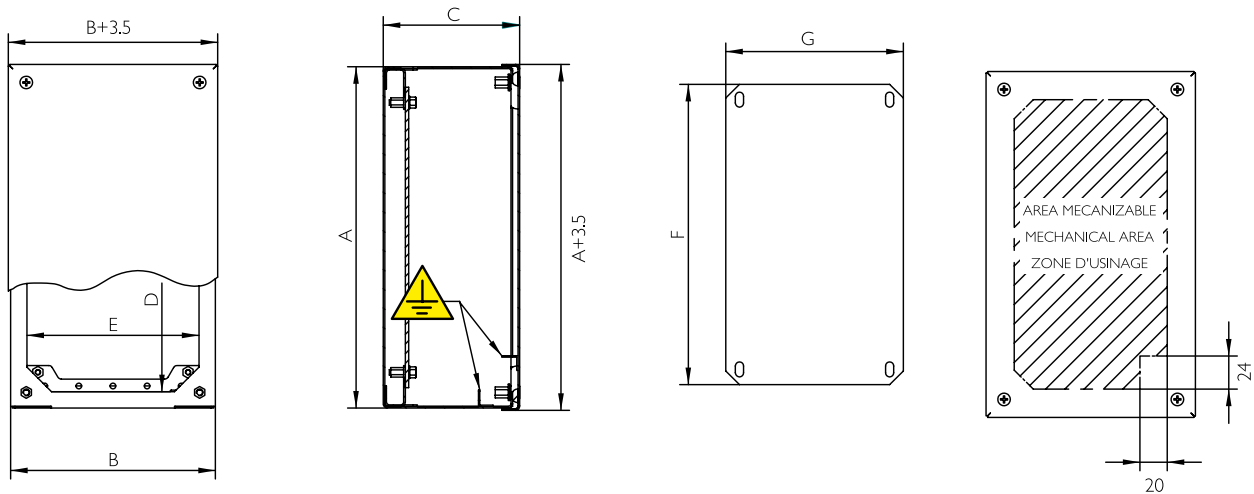

CAJA DE BORNES O PULSADORES INOXIDABLE **SERIE GEO** IP66

PLANO

➔ [CLICK AQUÍ PARA DESCARGAR FICHEROS CAD - PLANOS - CERTIFICADOS](#)

10
AÑOS

GARANTÍA
ANTICORROSIÓN
INOXIDABLE

5
AÑOS

GARANTÍA
PARTES MECÁNICAS