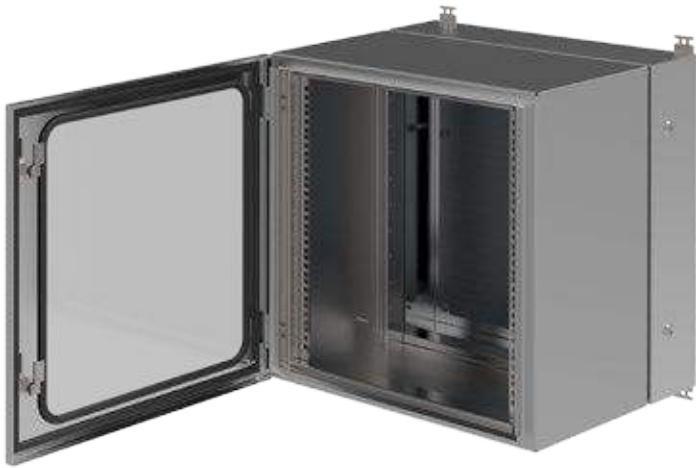

## COFFRETS ACIER INOXYDABLE CORPS DIVISÉ RACK IP55

## Adapté à Vos Besoins

Armoire en acier inoxydable finement polie idéale pour composants électroniques et rack 19".  
Inclus porte transparente avec ouverture avant et arrière qui facilite le montage des composants.  
Disponible modèles standard de 3UA à 15UA. Fabriquées sous normes CE.