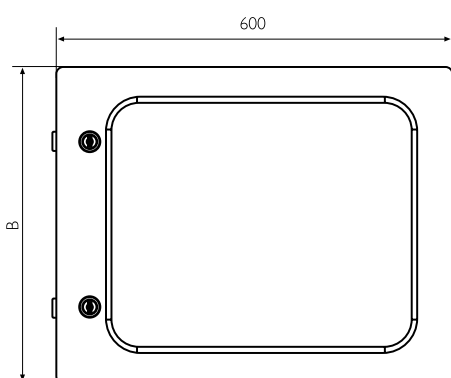

COFFRETS ACIER INOXYDABLE CORPS DIVISÉ RACK IP55

RÈGLEMENTATION

- IP55 selon la norme NF EN 60529.
- AISI 316, EN-14401.
- Règlementation 2014/30/UE.
- Fixing equipment DIN 41494 and IEC 297 to 19-inch rack.
- Electromagnetic protection IEC TS 61587-3.
- Fixing equipment IEC 917 (to ETSI or Metric 515m/m).
- Electromagnetic compatibility CEM and RFI.
- En 61969-3 Mechanical Structures for Electronic Equipment.

PLAN

➔ CLIQUEZ ICI POUR TÉLÉCHARGER
LES FICHIERS CAD - PLANS - CERTIFICATS

RÉFÉRENCES

RÉFÉRENCES		DIMENSIONS (mm)			
PORTE AVEUGLE	POLYCARBONATE PORTE	B	C	D	U's
MVAE602149	MVAE602149T	212	490	320	3UA
MVAE603449	MVAE603449T	345	490	320	6UA
MVAE604749	MVAE604749T	478	490	320	9UA
MVAE606149	MVAE606149T	612	490	320	12UA
MVAE607449	MVAE607449T	746	490	320	15UA
MVAE602139	MVAE602139T	212	390	220	3UA
MVAE603439	MVAE603439T	345	390	220	6UA
MVAE604739	MVAE604739T	478	390	220	9UA
MVAE606139	MVAE606139T	612	390	220	12UA
MVAE607439	MVAE607439T	746	390	220	15UA