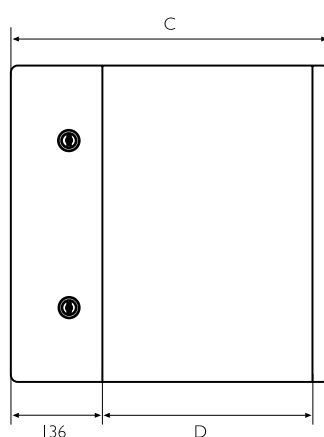

COFFRETS ACIER INOXYDABLE CORPS DIVISÉ RACK IP55

RÈGLEMENTATION

- IP55 selon la norme NF EN 60529.
- AISI 316, EN-14401.
- Règlementation 2014/30/UE.
- Fixing equipment DIN 41494 and IEC 297 to 19-inch rack.
- Electromagnetic protection IEC TS 61587-3.
- Fixing equipment IEC 917 (to ETSI or Metric 515m/m).
- Electromagnetic compatibility CEM and RFI.
- En 61969-3 Mechanical Structures for Electronic Equipment.

PLAN

➔ CLIQUEZ ICI POUR TÉLÉCHARGER
LES FICHIERS CAD - PLANS - CERTIFICATS

RÉFÉRENCES

RÉFÉRENCES		DIMENSIONS (mm)			
PORTE AVEUGLE	POLYCARBONATE PORTE	B	C	D	U's
MVAE602149	MVAE602149T	212	490	320	3UA
MVAE603449	MVAE603449T	345	490	320	6UA
MVAE604749	MVAE604749T	478	490	320	9UA
MVAE606149	MVAE606149T	612	490	320	12UA
MVAE607449	MVAE607449T	746	490	320	15UA
MVAE602139	MVAE602139T	212	390	220	3UA
MVAE603439	MVAE603439T	345	390	220	6UA
MVAE604739	MVAE604739T	478	390	220	9UA
MVAE606139	MVAE606139T	612	390	220	12UA
MVAE607439	MVAE607439T	746	390	220	15UA