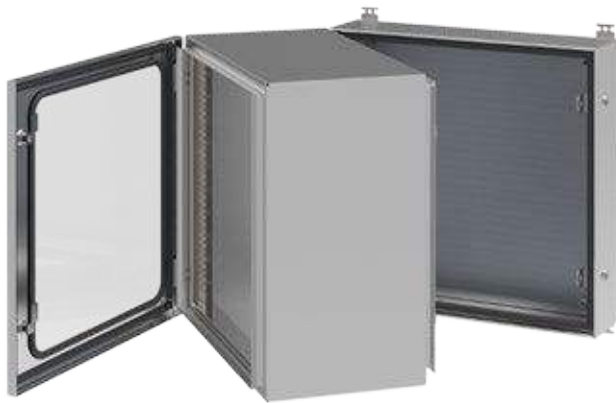

## COFFRETS ACIER INOXYDABLE CORPS DIVISÉ RACK IP55

## Adapté à Vos Besoins

Armoire en acier inoxydable finement polie idéale pour composants électroniques et rack 19".  
Inclus porte transparente avec ouverture avant et arrière qui facilite le montage des composants.  
Disponible modèles standard de 3UA à 15UA. Fabriquées sous normes CE.