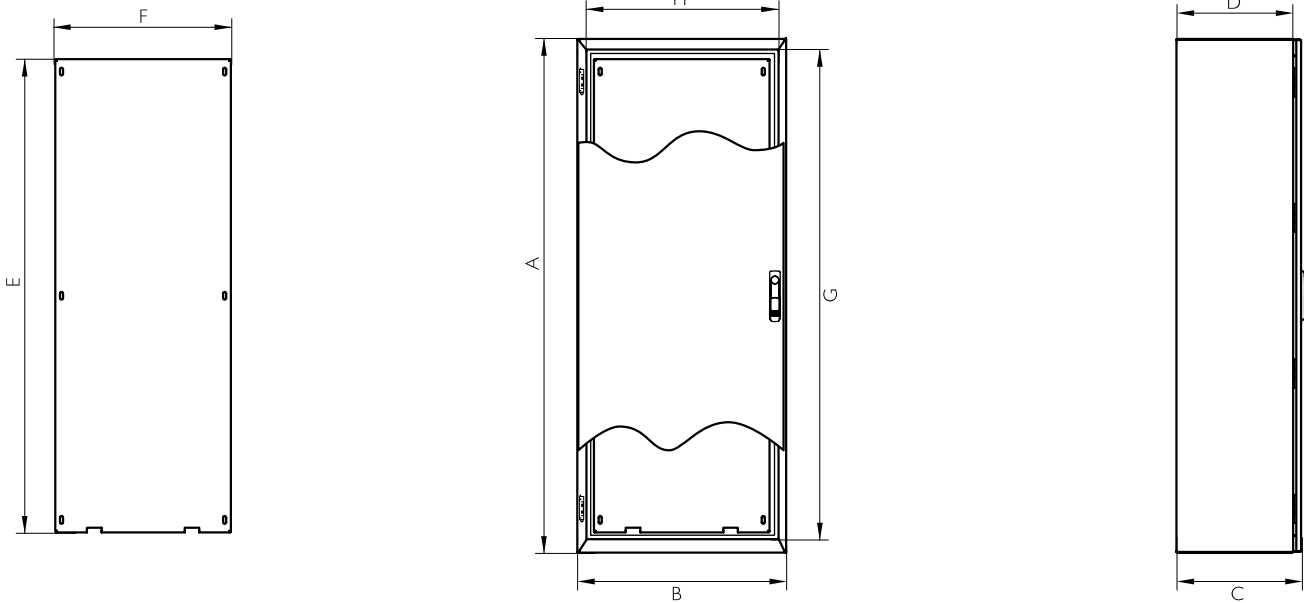

NEMA ENCLOSURES WITH DISCONNECT SWITCHES

PLAN

CLICK HERETO DOWNLOAD
THE FILES CAD - PLANS - CERTIFICATES

REFERENCES

REFERENCES		DIMENSIONS (mm)									
BLIND DOOR	N° DOORS	HEIGHT - A -	WIDTH - B -	DEPTH - C -	HOLE ACCESS - GxH -	INSIDE DEPTH - D -	MACHINABLE DOOR AREA	MACHINABLE SIDE AREA	PLATE MEASUREMENT -GxH-	WEIGHT (Kg)	VOLUMEN (m³)
MVAC165440DSC	1	1650	540	400	1540x430	375	1524.8x414.8	1640x365	1520x470	70,9	0,42
MVAC167440DSC			740		1540x630		1524.8x614.8	1640x365	1520x670	93,25	0,56
MVAC169440DSC			940		1540x830		1524.8x814.8	1640x365	1520x870	111,3	0,70
MVAC185440DSC		1800	540	400	1690x430	475	1674.8x414.8	1790x365	1670x470	76,61	0,46
MVAC187440DSC					740		1690x630	1674.8x614.8	1790x365	1670x670	100,76
MVAC187450DSC			740	500	1690x630	1600x540	1790x365	1670x670	107,21	0,76	
MVAC189440DSC			940	400	1690x830	375	1600x740	1790x365	1670x870	120,24	0,76
MVAC189450DSC			940	500	1690x830		1600x740	1790x465	1670x870	127,18	0,95
MVAC205440DSC			2000	540	400	1890x430	375	1874.8x414.8	1990x465	1870x470	84,68
MVAC207440DSC		740				1890x630		1800x540	1990x365	1870x670	111,19
MVAC207450DSC		740		500	1890x630	475	1800x540	1990x465	1870x670	118,13	0,85
MVAC209440DSC		940		400	1890x830	375	1800x740	1990x365	1870x870	132,58	0,85
MVAC209450DSC		940		500	1890x830	475	1800x740	1990x465	1870x870	140	1,05
MVAC209450DSC											
MVAC161140DSC	2	1650	1140	400	1540x1030	375	1524.8x404.2 y 1524.8x437.2	1640x365	1520x1070	129,33	0,84
MVAC181140DSC					1690x1030		1674.8x404.2 y 1674.8x437.2				
MVAC181150DSC		1800	1140	500	1690x1030	475	1674.8x404.2 y 1674.8x437.2	1790x465	1670x1070	147,12	1,14
MVAC201140DSC				400	1890x1030	375	1874.8x404.2 y 1874.8x437.2	1990x365	1870x1070	149,61	1,02
MVAC201150DSC		500	1890x1230		475	1874.8x404.2 y 1874.8x437.2	1990x465	1870x1070	157,51	1,26	
MVAC201340DSC			2000	1340	400	1890x1230	375	1874.8x604.2 y 1874.8x637.2	1990x365	1870x1270	169,38
MVAC201350DSC		500			1890x1230	475	1874.8x604.2 y 1874.8x637.2	1990x465	1870x1270	177,76	1,47
MVAC201540DSC		1540	400	1890x1430	375	1810x545	1810x545	1990x365	1870x1470	189,12	1,35
MVAC201550DSC											