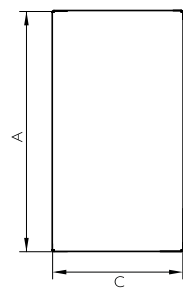

OPCIONES

- A la medida según su necesidad.
- Tapa inferior pasacables. Patas metálicas o ruedas. Zócalos.
- Puerta transparente de policarbonato o cristal templado.
- Acabado en pintura texturizada con otros colores RAL bajo pedido.
- Placa de montaje aislante (baquelita) o en acero pintado.
- Junta de protección electromagnética EMC entre marco y las superficies de contacto. Garantizando una perfecta conexión eléctrica. Norma CEE 89/336.

PUPITRE DESMONTABLE ACERO SERIE ATRIUM IP66

PLANO

➔ [CLICK AQUÍ PARA DESCARGAR FICHEROS CAD - PLANOS - CERTIFICADOS](#)

REFERENCIAS

REFERENCIAS	DIMENSIONES (mm)		
	ALTO - A -	ANCHO - B -	FONDO - C -
MPHCS406038	400	600	380
MPHCS408038		800	
MPHCS401038		1000	
MPHCS401238		1200	
MPHCS401438		1400	
MPHCS401638		1600	

REFERENCIAS	DIMENSIONES (mm)		
	ALTO - A -	ANCHO - B -	FONDO - C -
MPHCC316091	314	600	918
MPHCC318091		800	
MPHCC311091		1000	
MPHCC311291		1200	
MPHCC311491		1400	
MPHCC311691		1600	

REFERENCIAS	DIMENSIONES (mm)		
	ALTO - A -	ANCHO - B -	FONDO - C -
MPHCB706038	700	600	380
MPHCB708038		800	
MPHCB701038		1000	
MPHCB701238		1200	
MPHCB701438		1400	
MPHCB701638		1600	