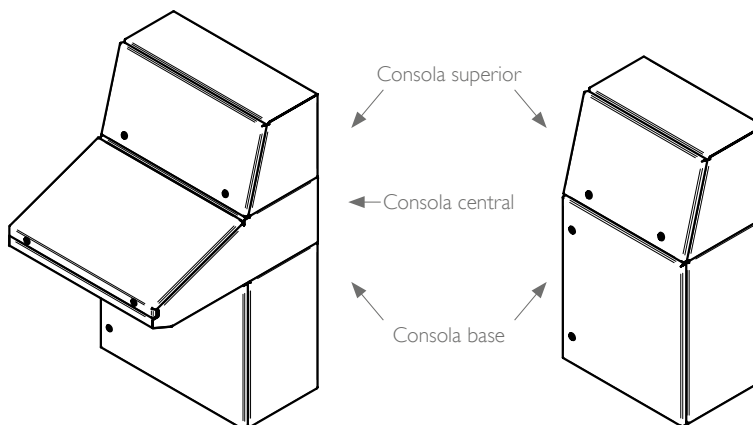

PUPITRE DESMONTABLE ACERO

SERIE ATRIUM IP66

Ejemplos

Amplio Espacio de Montaje y Gran Accesibilidad

Pupitre desmontable Serie Atrium, elegante y funcional, construido en tres partes para poder elegir en cada una de ellas la que mas se adapte a la necesidad de cada instalación, de fácil acceso para el operador, fabricado en acero pintado, su diseño permite una estanqueidad IP66 (en una puerta, IP55 en dos puertas) y la máxima resistencia IK10. Puerta superior con amortiguadores que facilitan su apertura y retención, fondo desmontable, bisagras ocultas. Su canal vierte aguas evita el contacto de líquidos con la junta de poliuretano homologada UL sin uniones, la apertura de la puerta es de 130° lo que facilita el acceso interior. Se incluyen pernos de masa. Pintado en pintura estándar texturado RAL 7032 o 7035.

OPCIONES

- A la medida según su necesidad.
- Tapa inferior pasacables. Patas metálicas o ruedas. Zócalos.
- Puerta transparente de policarbonato o cristal templado.
- Acabado en pintura texturizada con otros colores RAL bajo pedido.
- Placa de montaje aislante (baquelita) o en acero pintado.
- Junta de protección electromagnética EMC entre marco y las superficies de contacto. Garantizando una perfecta conexión eléctrica. Norma CEE 89/336.

PUPITRE DESMONTABLE ACERO SERIE ATRIUM IP66

PLANO

➔ [CLICK AQUÍ PARA DESCARGAR FICHEROS CAD - PLANOS - CERTIFICADOS](#)

REFERENCIAS

REFERENCIAS	DIMENSIONES (mm)		
	ALTO - A -	ANCHO - B -	FONDO - C -
MPHCS406038	400	600	380
MPHCS408038		800	
MPHCS401038		1000	
MPHCS401238		1200	
MPHCS401438		1400	
MPHCS401638		1600	

REFERENCIAS	DIMENSIONES (mm)		
	ALTO - A -	ANCHO - B -	FONDO - C -
MPHCC316091	314	600	918
MPHCC318091		800	
MPHCC311091		1000	
MPHCC311291		1200	
MPHCC311491		1400	
MPHCC311691		1600	

REFERENCIAS	DIMENSIONES (mm)		
	ALTO - A -	ANCHO - B -	FONDO - C -
MPHCB706038	700	600	380
MPHCB708038		800	
MPHCB701038		1000	
MPHCB701238		1200	
MPHCB701438		1400	
MPHCB701638		1600	