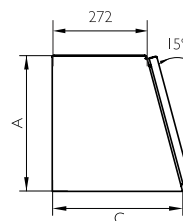

OPCIONES

- A la medida según su necesidad.
- Tapa inferior pasacables. Patas metálicas o ruedas. Zócalos.
- Puerta transparente de policarbonato o cristal templado.
- Acabado en pintura texturizada con otros colores RAL bajo pedido.
- Placa de montaje aislante (baquelita) o en acero pintado.
- Junta de protección electromagnética EMC entre marco y las superficies de contacto. Garantizando una perfecta conexión eléctrica. Norma CEE 89/336.

PUPITRE DESMONTABLE ACERO SERIE ATRIUM IP66

PLANO

➔ [CLICK AQUÍ PARA DESCARGAR FICHEROS CAD - PLANOS - CERTIFICADOS](#)

REFERENCIAS

REFERENCIAS	DIMENSIONES (mm)		
	ALTO - A -	ANCHO - B -	FONDO - C -
MPHCS406038	400	600	380
MPHCS408038		800	
MPHCS401038		1000	
MPHCS401238		1200	
MPHCS401438		1400	
MPHCS401638		1600	

REFERENCIAS	DIMENSIONES (mm)		
	ALTO - A -	ANCHO - B -	FONDO - C -
MPHCC316091	314	600	918
MPHCC318091		800	
MPHCC311091		1000	
MPHCC311291		1200	
MPHCC311491		1400	
MPHCC311691		1600	

REFERENCIAS	DIMENSIONES (mm)		
	ALTO - A -	ANCHO - B -	FONDO - C -
MPHCB706038	700	600	380
MPHCB708038		800	
MPHCB701038		1000	
MPHCB701238		1200	
MPHCB701438		1400	
MPHCB701638		1600	