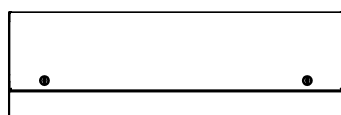

PUPITRE DESMONTABLE ACERO SERIE ATRIUM IP66

PLANO

➔ [CLICK AQUÍ PARA DESCARGAR FICHEROS CAD - PLANOS - CERTIFICADOS](#)

REFERENCIAS

REFERENCIAS	DIMENSIONES (mm)		
	ALTO - A -	ANCHO - B -	FONDO - C -
MPHCS406038	400	600	380
MPHCS408038		800	
MPHCS401038		1000	
MPHCS401238		1200	
MPHCS401438		1400	
MPHCS401638		1600	