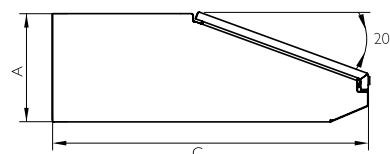

PUPITRE DESMONTABLE ACERO SERIE ATRIUM IP66

PLANO

➔ [CLICK AQUÍ PARA DESCARGAR FICHEROS CAD - PLANOS - CERTIFICADOS](#)

REFERENCIAS

REFERENCIAS	DIMENSIONES (mm)		
	ALTO - A -	ANCHO - B -	FONDO - C -
MPHCS406038	400	600	380
MPHCS408038		800	
MPHCS401038		1000	
MPHCS401238		1200	
MPHCS401438		1400	
MPHCS401638		1600	