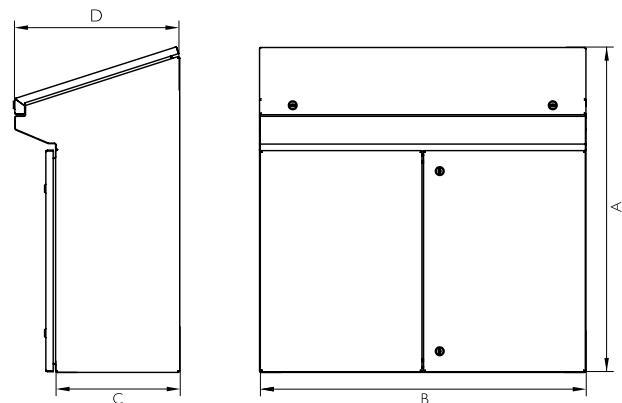

PUPITRE INOXYDABLE SÉRIE RIVIERA IP66

PLAN

→ CLIQUEZ ICI POUR TÉLÉCHARGER
LES FICHIERS CAD - PLANS - CERTIFICATS

Pupitre
Riviera
2 portes

Pupitre
Riviera
3 portes

RÉFÉRENCES

RÉFÉRENCES		DIMENSIONS (mm)			
CONSOLE	N° PORTES	HAUTEUR - A -	LARGEUR - B -	PROFON - C -	PROFON - D -
MVPA106038	2	1000	600	380	500
MVPA108038	2		800		
MVPA101038	3		1000		
MVPA101238	3		1200		
MVPA101438	3		1400		
MVPA101638	3		1600		
Option IP69K		Ajouter "/69" à la référence. Ex. "MVPA106038/69"			

RÉFÉRENCES		DIMENSIONS (mm)	
SOCLE	HAUTEUR - A -	LARGEUR - B -	PROFON - C -
MVZA106038	100	600	380
MVZA206038	200		
MVZA108038	100	800	
MVZA208038	200		
MVZA101038	100	1000	
MVZA201038	200		
MVZA101238	100	1200	
MVZA201238	200		
MVZA101438	100	1400	
MVZA201438	200		
MVZA101638	100	1600	
MVZA201638	200		