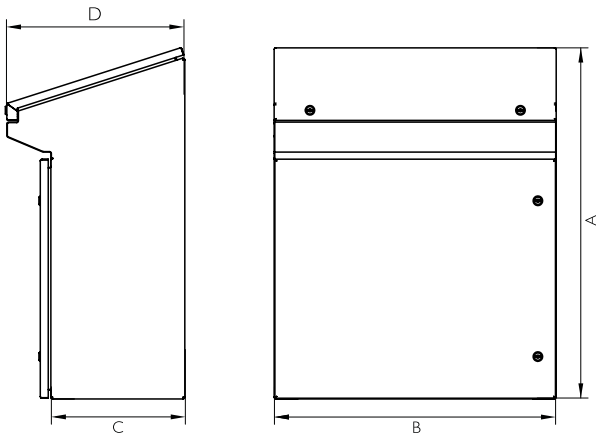

AVANTAGES

- Vaste espace de montage et grande accessibilité. Ouverture de la porte à 130°.
- Grande force de l'ensemble.
- Standard avec des fermetures double bit.
- Étanchéité parfaite grâce au joint d'étanchéité homologué UL.
- Très exible, elle peut donc être appliqué à presque n'importe quel domaine.
- Delvalle fabrique sur commande n'importe quelle taille adaptée à vos besoins, aussi comme les perçages dans la porte comme dans la plaque de montage.

PUPITRE INOXYDABLE SÉRIE RIVIERA IP66

PLAN

→ CLIQUEZ ICI POUR TÉLÉCHARGER
LES FICHIERS CAD - PLANS - CERTIFICATS

Pupitre
Riviera
2 portes

Pupitre
Riviera
3 portes

RÉFÉRENCES

RÉFÉRENCES		DIMENSIONS (mm)			
CONSOLE	N° PORTES	HAUTEUR - A -	LARGEUR - B -	PROFON - C -	PROFON - D -
MVPA106038	2	1000	600	380	500
MVPA108038	2		800		
MVPA101038	3		1000		
MVPA101238	3		1200		
MVPA101438	3		1400		
MVPA101638	3		1600		
Option IP69K		Ajouter "/69" à la référence. Ex. "MVPA106038/69"			