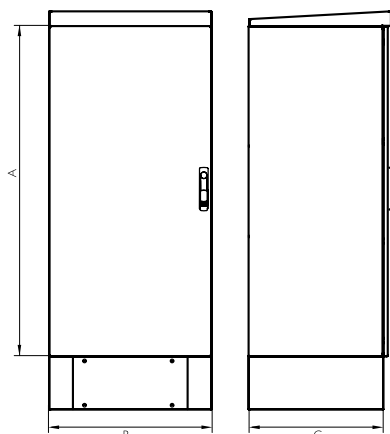

RACK D'INTEMPÉRIE GALVANISÉ PEINTE SÉRIE STORM IP66

PLAN

→ CLIQUEZ ICI POUR TÉLÉCHARGER
LES FICHIERS CAD - PLANS - CERTIFICATS

PORTE DE DEVANT