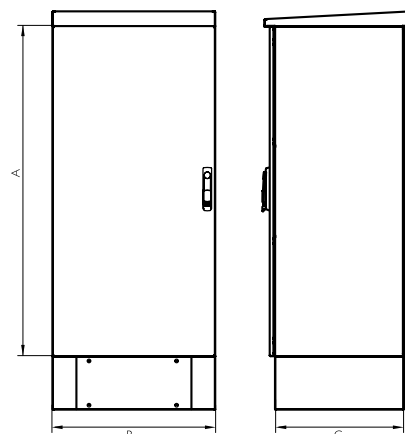

PORTE DE DEVANT ET POSTÉRIEURET

5
ANS

PIECES MÉCANIQUES
GARANTIE

RÉFÉRENCES 1 PORTE

RÉFÉRENCES	DIMENSIONS			
GALVANISÉ	HAUTEUR -A-	LARGEUR -B-	PROFON -C-	U's
RDG606040	600	600	400	12 U
RDG606050			500	
RDG606060			600	
RDG606080			800	
RDG806040	400		17 U	
RDG806060	600			
RDG106060	600		22 U	
RDG126040	400			
RDG126050	1200	500	24 U	
RDG126060		600		
RDG126080		800		
RDG146040		400		30 U
RDG146050	500			
RDG146060	600			
RDG146080	800			
RDG148040	400			
RDG148050	800	500		
RDG148060		600		
RDG148080		800		
RDG168080		800	35 U	
RDG159080	1500	900	800	33 U
RDG196040	1900	600	400	40 U
RDG196050			500	
RDG196060			600	
RDG196080			800	
RDG198040		800	400	
RDG198050			500	
RDG198060			600	
RDG198080			800	

RÉFÉRENCES 2 PORTES (DEVANT ET POSTÉRIEURET)

RÉFÉRENCES	DIMENSIONS				
GALVANISÉ	HAUTEUR -A-	LARGEUR -B-	PROFON -C-	U's	
RDG606080P	600	600	800	12 U	
RDG126080P	1200		800	24 U	
RDG146080P	1450	600	800	30 U	
RDG148040P	1450		400		
RDG148050P	1450	800	500		
RDG148060P	1450		600		
RDG148080P	1450		800		
RDG196080P	1900		600	800	40 U
RDG198040P	1900	800	400		
RDG198050P	1900		500		
RDG198060P	1900		600		
RDG198080P	1900		800