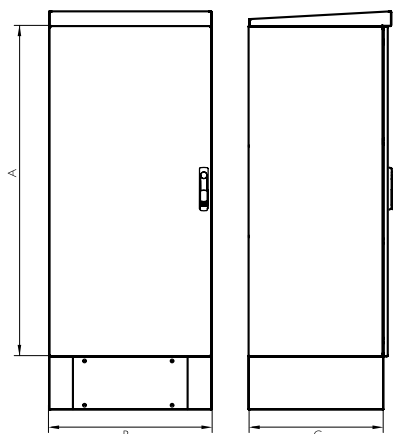

RACK D'INTEMPÉRIE GALVANISÉ PEINTE SÉRIE STORM IP66

PLAN

→ CLIQUEZ ICI POUR TÉLÉCHARGER
LES FICHIERS CAD - PLANS - CERTIFICATS

PORTE DE DEVANT