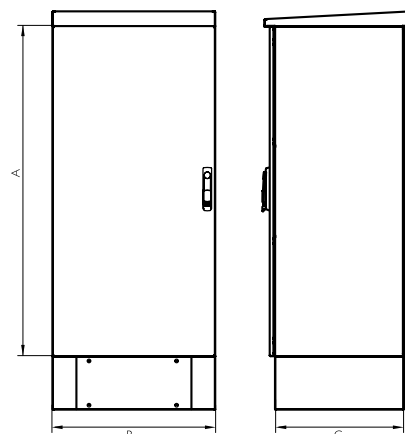

PORTE DE DEVANT ET POSTÉRIEURET

5
ANS

PIECES MÉCANIQUES
GARANTIE

RÉFÉRENCES 1 PORTE

RÉFÉRENCES	DIMENSIONS				
GALVANISÉ	HAUTEUR -A-	LARGEUR -B-	PROFON -C-	U's	
RDG606040	600	600	400	12 U	
RDG606050			500		
RDG606060			600		
RDG606080			800		
RDG806040	400		17 U		
RDG806060	600				
RDG106060	1000		600	22 U	
RDG126040	1200		400	24 U	
RDG126050		500			
RDG126060		600			
RDG126080		800			
RDG146040	1450	400	30 U		
RDG146050		500			
RDG146060		600			
RDG146080		800			
RDG148040		400			
RDG148050		500			
RDG148060	600	800	35 U		
RDG148080	800				
RDG168080	1600			800	33 U
RDG159080	1500	900	800	33 U	
RDG196040	1900	600	400	40 U	
RDG196050			500		
RDG196060			600		
RDG196080			800		
RDG198040		400	800		40 U
RDG198050		500			
RDG198060		600			
RDG198080		800			

RÉFÉRENCES 2 PORTES (DEVANT ET POSTÉRIEURET)

RÉFÉRENCES	DIMENSIONS			
GALVANISÉ	HAUTEUR -A-	LARGEUR -B-	PROFON -C-	U's
RDG606080P	600	600	800	12 U
RDG126080P	1200		800	24 U
RDG146080P	1450	600	800	30 U
RDG148040P	1450		400	
RDG148050P	1450	800	500	30 U
RDG148060P	1450		600	
RDG148080P	1450		800	
RDG196080P	1900	600	800	40 U
RDG198040P	1900		400	
RDG198050P	1900	800	500	40 U
RDG198060P	1900		600	
RDG198080P	1900		800