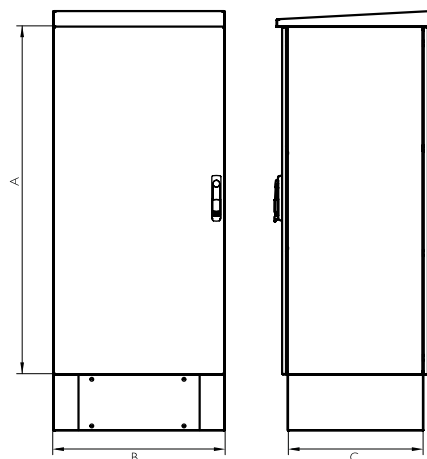

PLANO

➔ [CLICK AQUÍ PARA DESCARGAR FICHEROS CAD - PLANOS - CERTIFICADOS](#)

PUERTA DELANTERA

PUERTA DELANTERA Y TRASERA

5
AÑOS
GARANTÍA
PARTES MECÁNICAS

REFERENCIAS 1 PUERTA

REFERENCIAS	DIMENSIONES				
	GALVANIZADO	ALTO -A-	ANCHO -B-	FONDO -C-	U's
RDG606040	600	600	400	12 U	
RDG606050			500		
RDG606060			600		
RDG606080			800		
RDG806040	800	600	400	17 U	
RDG806060			600		
RDG106060			600		
RDG126040	1200	600	400	22 U	
RDG126050			500		
RDG126060			600		
RDG126080	1450	600	800	24 U	
RDG146040			400		
RDG146050			500		
RDG146060			600		
RDG146080	1450	800	800	30 U	
RDG148040			400		
RDG148050			500		
RDG148060			600		
RDG148080	1600	900	800	35 U	
RDG159080			800		
RDG196040	1900	600	400	40 U	
RDG196050			500		
RDG196060			600		
RDG196080			800		
RDG198040		800	400		40 U
RDG198050			500		
RDG198060			600		
RDG198080			800		