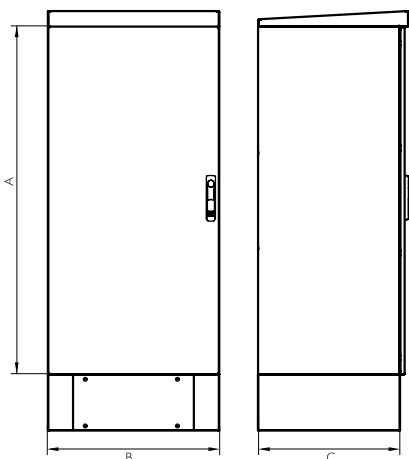

PLANO

➔ [CLICK AQUÍ PARA DESCARGAR FICHEROS CAD - PLANOS - CERTIFICADOS](#)

PUERTA DELANTERA