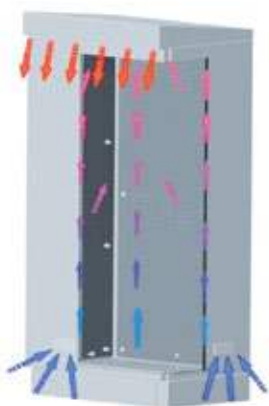

OPTIONS

- Nous adaptons le design à la mesure requise par le client tout.
- Rack 19" ou 21"
- Kit de climatisation.
- Traitement anti-graffiti.
- Socle 200 mm.
- Poignée avec serrure de verrouillage.
- En option, elles peuvent être livrées sans cadre 19" et avec des plateaux.
- Poignée de verrouillage cadénasser.
- Disponible en 1 ou 2 portes.
- Large gamme d'accessoires disponibles.
- Le plateau passe-câbles peut intégrer des micro-coupures pour une installation ultérieure de presse-étoupes.

CIRCULATION D'AIR À L'INTÉRIEUR DE L'ARMOIRE

- Armoire avec une aération frontale
- Cabinet avec ventilateur supplémentaire a toit à deux (avant et arrière)
- Cabinet avec ventilateur supplémentaire (sur les quatre côtés)

RÈGLEMENTATION

- Norme IEC EN 62208 et EN 60529/10.91. IP54 (jusqu'à IP66).
- Certification UL Nema 1, 3r, 4 et 12. N° File E342220.
- Joint option de silicone: de -60°C à +180°C (courte durée +350°C).
- Tension maximale 1000V.
- Résistant température: -40°C +100°C (courte durée +160°C).
- EN61969-3 "Structures mécaniques pour armoires extérieures et équipements électroniques".