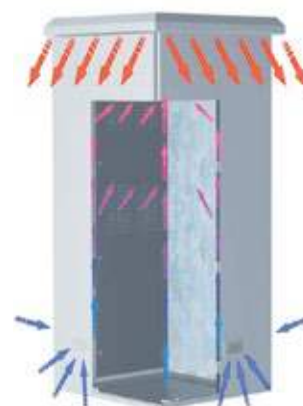

OPTIONS

- Nous adaptons le design à la mesure requise par le client tout.
- Rack 19" ou 21"
- Kit de climatisation.
- Traitement anti-graffiti.
- Socle 200 mm.
- Poignée avec serrure de verrouillage.
- En option, elles peuvent être livrées sans cadre 19" et avec des plateaux.
- Poignée de verrouillage cadénasser.
- Disponible en 1 ou 2 portes.
- Large gamme d'accessoires disponibles.
- Le plateau passe-câbles peut intégrer des micro-coupures pour une installation ultérieure de presse-étoupes.

CIRCULATION D'AIR À L'INTÉRIEUR DE L'ARMOIRE

- Armoire avec une aération frontale
- Cabinet avec ventilateur supplémentaire a toit à deux (avant et arrière)
- Cabinet avec ventilateur supplémentaire (sur les quatre côtés)

RÈGLEMENTATION

- Norme IEC EN 62208 et EN 60529/10.91. IP54 (jusqu'à IP66).
- Certification UL Nema 1, 3r, 4 et 12. N° File E342220.
- Joint option de silicone: de -60°C à +180°C (courte durée +350°C).
- Tension maximale 1000V.
- Résistant température: -40°C +100°C (courte durée +160°C).
- EN61969-3 "Structures mécaniques pour armoires extérieures et équipements électroniques".