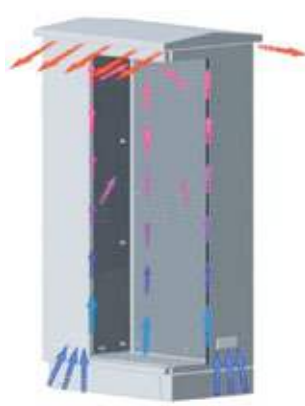

OPTIONS

- Nous adaptons le design à la mesure requise par le client tout.
- Rack 19" ou 21"
- Kit de climatisation.
- Traitement anti-graffiti.
- Socle 200 mm.
- Poignée avec serrure de verrouillage.
- En option, elles peuvent être livrées sans cadre 19" et avec des plateaux.
- Poignée de verrouillage cadénasser.
- Disponible en 1 ou 2 portes.
- Large gamme d'accessoires disponibles.
- Le plateau passe-câbles peut intégrer des micro-coupures pour une installation ultérieure de presse-étoupes.

CIRCULATION D'AIR À L'INTÉRIEUR DE L'ARMOIRE

- Armoire avec une aération frontale
- Cabinet avec ventilateur supplémentaire a toit à deux (avant et arrière)
- Cabinet avec ventilateur supplémentaire (sur les quatre côtés)

RÈGLEMENTATION

- Norme IEC EN 62208 et EN 60529/10.91. IP54 (jusqu'à IP66).
- Certification UL Nema 1, 3r, 4 et 12. N° File E342220.
- Joint option de silicone: de -60°C à +180°C (courte durée +350°C).
- Tension maximale 1000V.
- Résistant température: -40°C +100°C (courte durée +160°C).
- EN61969-3 "Structures mécaniques pour armoires extérieures et équipements électroniques".