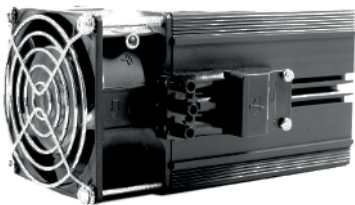

RÉSISTANCE CHAUFFANTE UL SÉRIE MAX