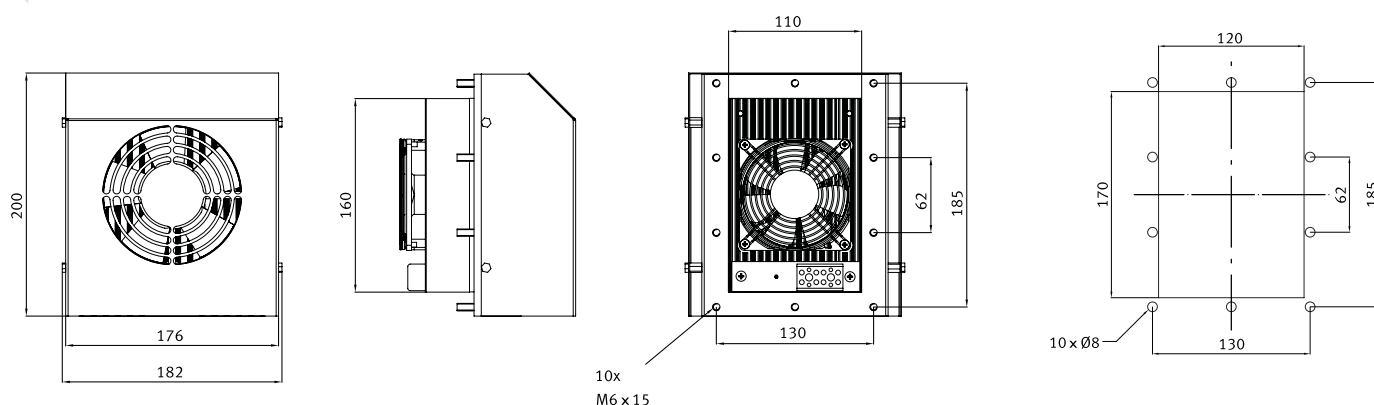

PLAN ET RÉFÉRENCES

RÉFÉRENCE	CAPACITÉ DE REFOUILLISSEMENT	TENSION	AMPÉRAGE	HAUTEUR	LARGEUR
MVTEC050E_HD	50W	24VDC	2.5 A	200	182