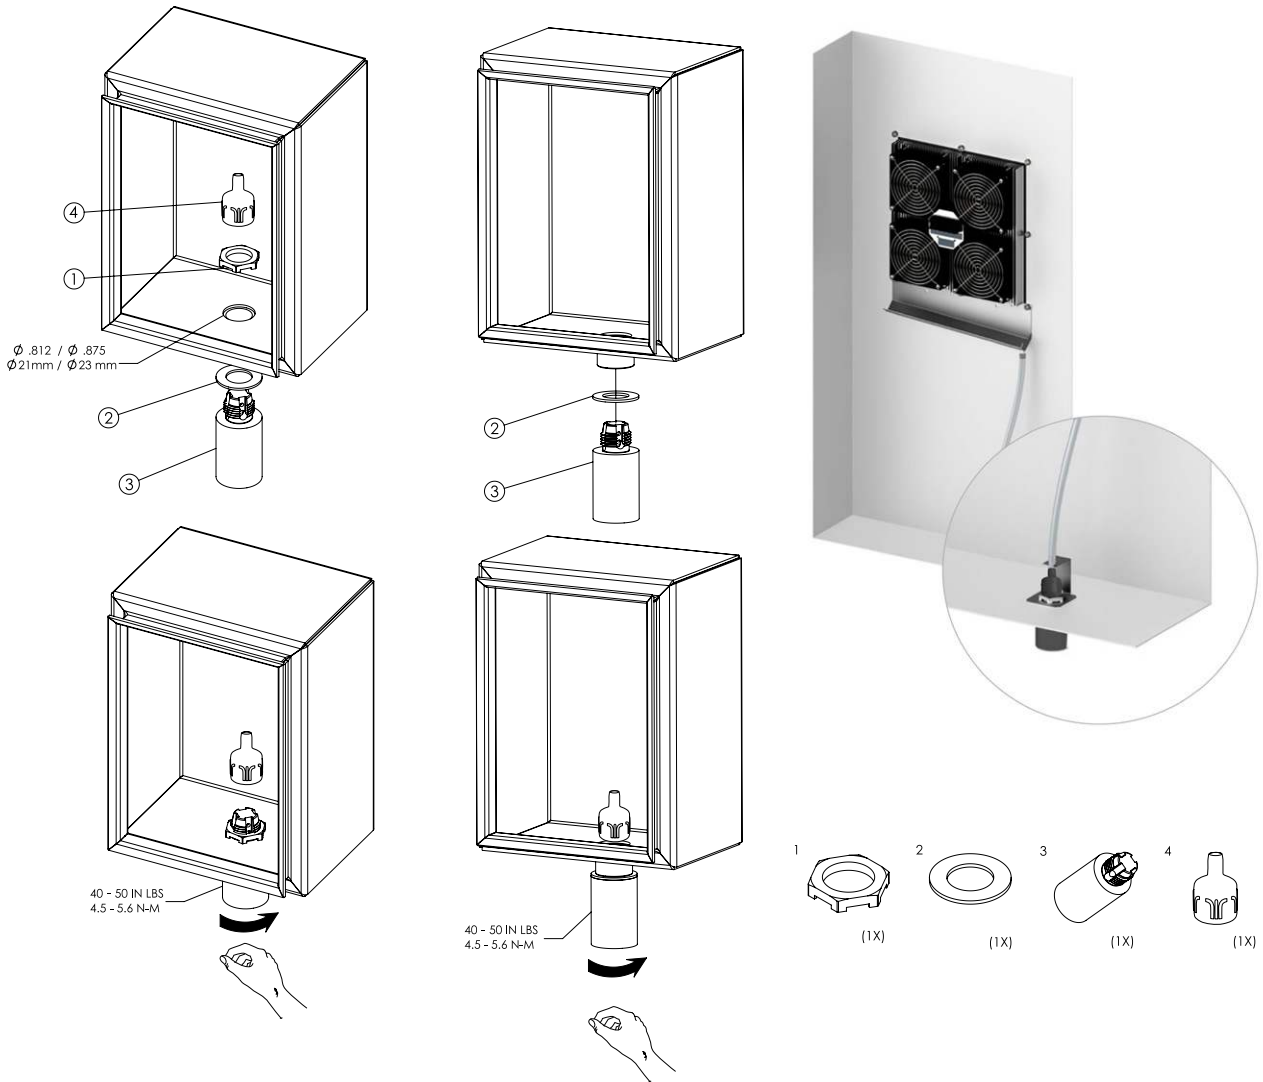

INSTALLATION

DIMENSIONS ET RÉFÉRENCES